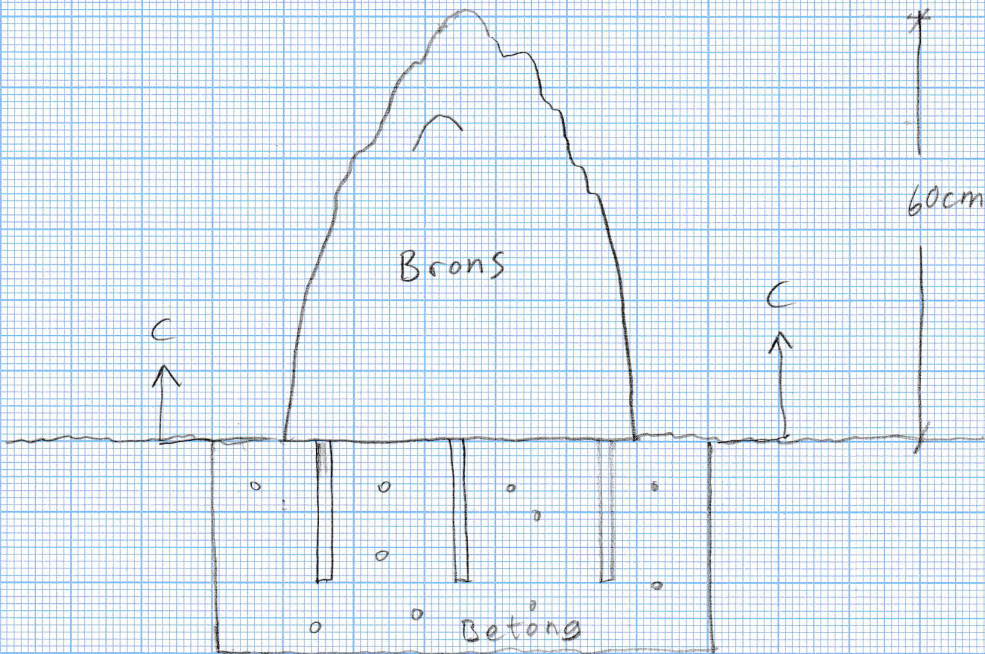

"Björnen minns" skulpturförslag Apelgården park, Lihköping

C. "Bergstopp"

c-c

Bronsskulpturens vikt ca 100 kg

skala 1:10

Bianca Maria Garmen 2024-11-11