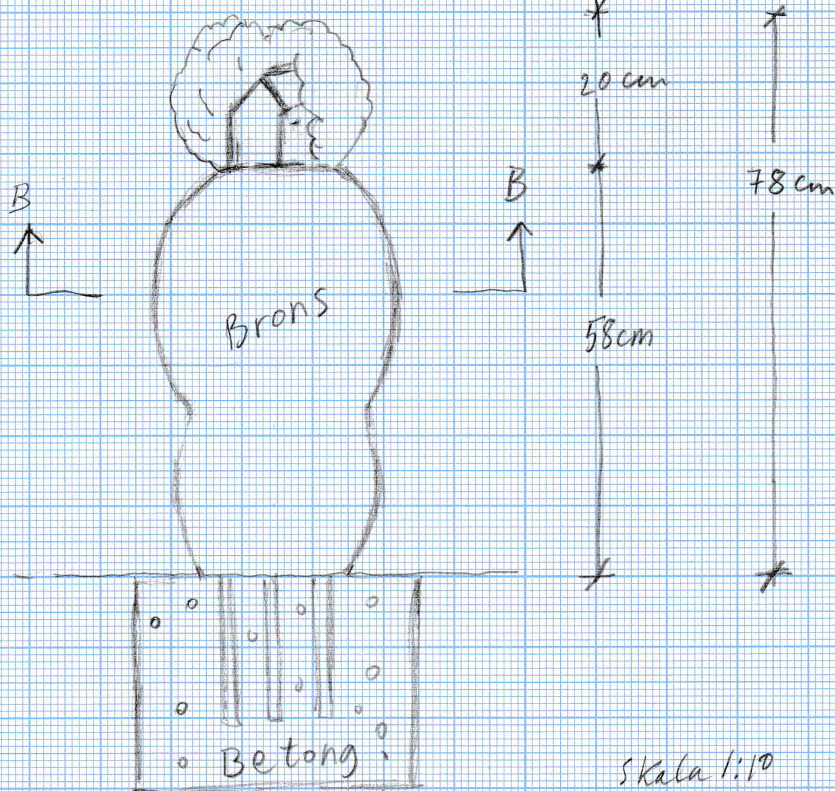

"Björnen minns" skulpturförslag Apelgängen park, Linköping

B.

Hus inbäddat i växtlighet på toppen
av uppåt växande runda former

← 34cm →

B-B

Bronsskulpturens vikt ca 100 kg

Bianca Maria Barmen 2024-11-11