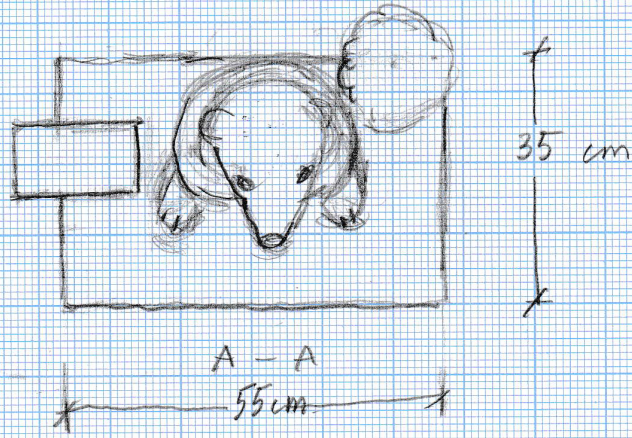

"Björnen minns" skulpturförslag Apelgården park,  
Linköping

A.

Skala 1:10

Stående björn på bronsfundament  
vikt ca 125 kg.

Bianca Maria Barmen 2024-11-11