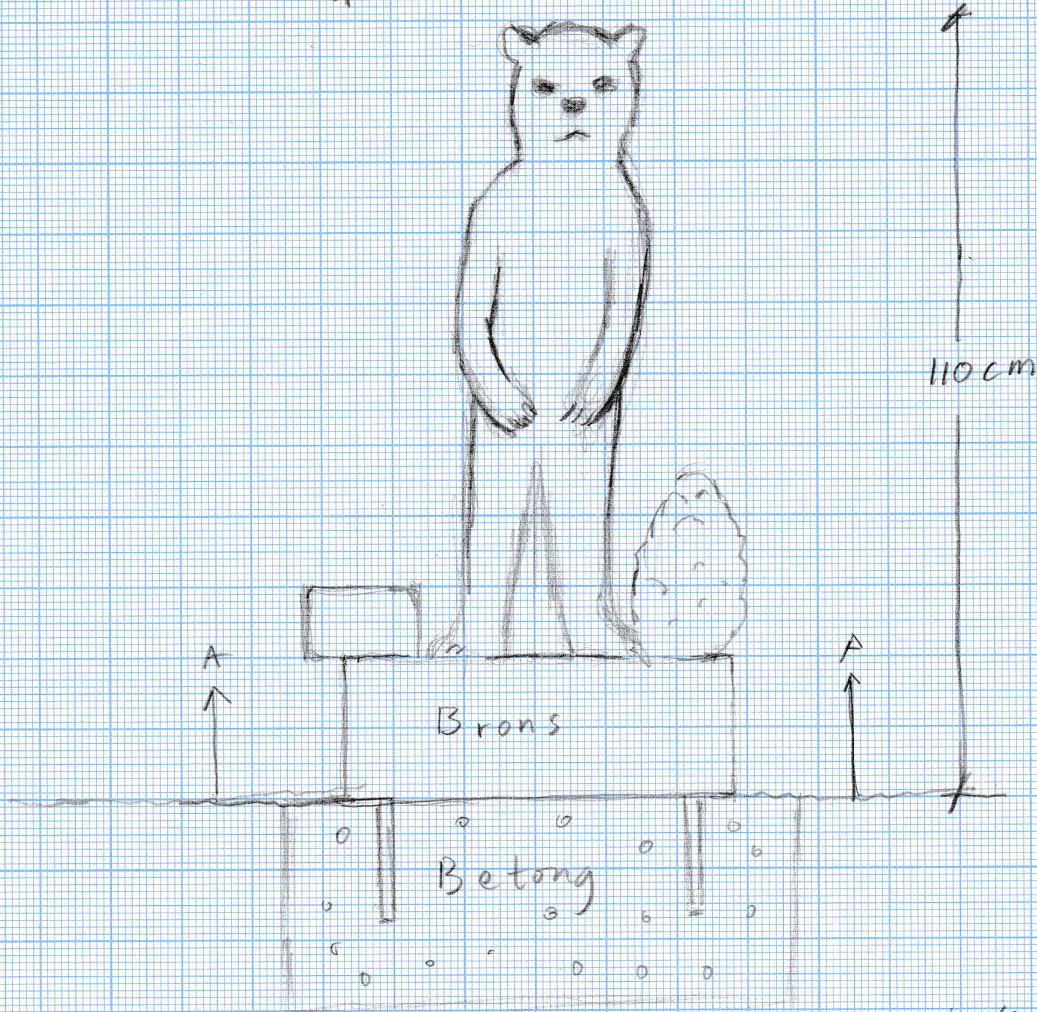

"Björnen minns" skulpturförslag Apelgården park,  
Linköping

A.

Skala 1:10

Stående björn på bronsfundament  
vikt ca 125 kg.

Bianca Maria Barmen 2024-11-11