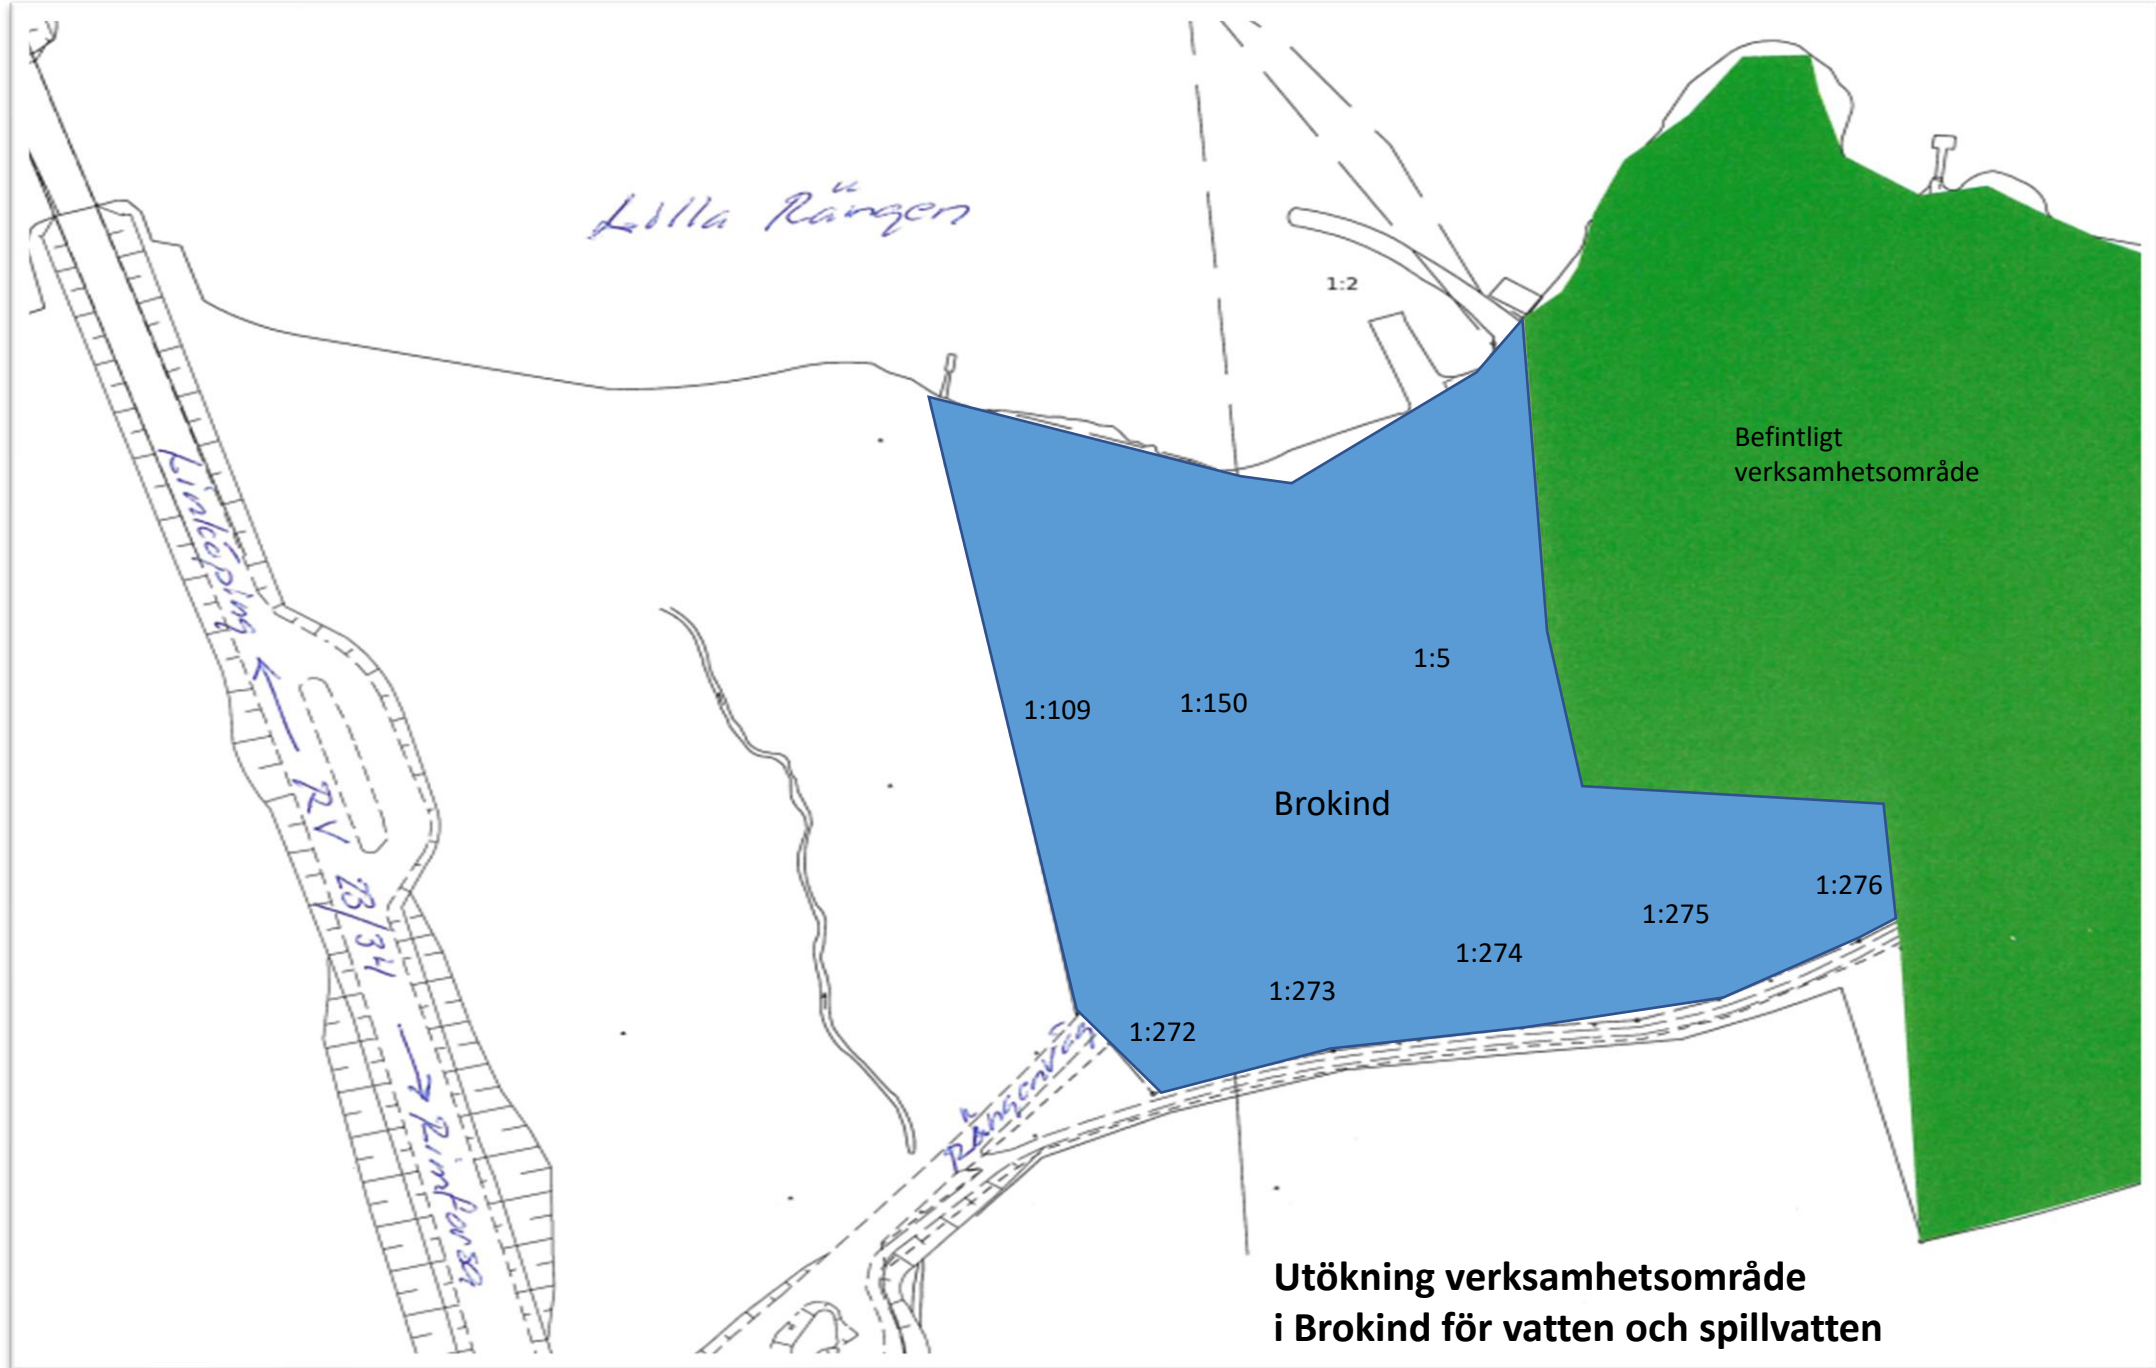

Översiktskarta, Ekängen med Näsby 5:55

Ekängen Näsby 5:55
Utökning av verksamhetsområde
för vatten, spillvatten och dagvatten

**Nytt verksamhetsområde i Bestorp,
Sätra 4:1 m.fl. (Sätra stugby) för
vatten och spillvatten**

**Utökning verksamhetsområde
i Brokind för vatten och spillvatten**