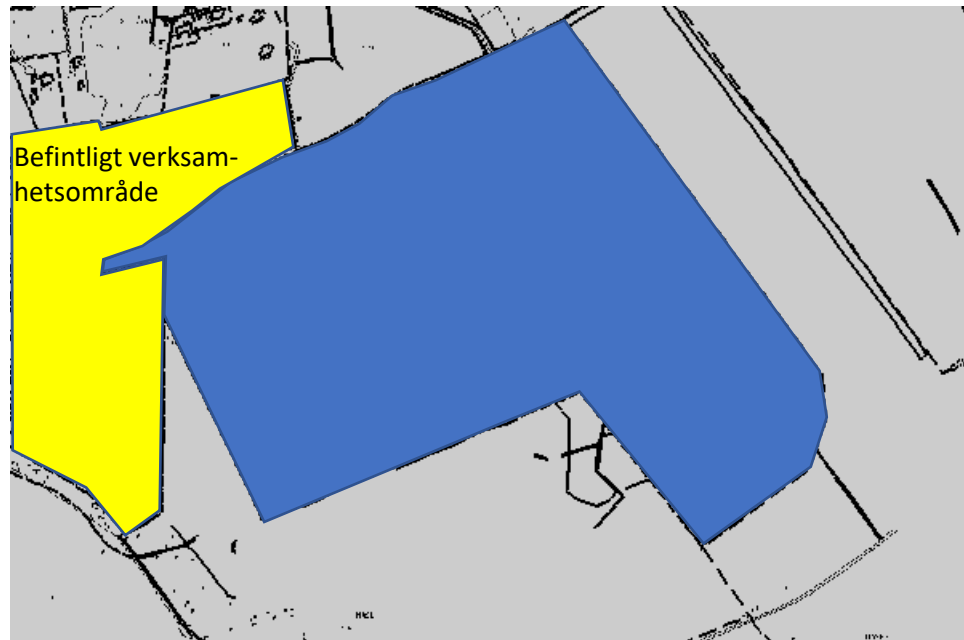

Översiktskarta, Ekängen med Näsby 5:55

Ekängen Näsby 5:55
Utökning av verksamhetsområde
för vatten, spillvatten och dagvatten

**Nytt verksamhetsområde i Bestorp,
Sätra 4:1 m.fl. (Sätra stugby) för
vatten och spillvatten**