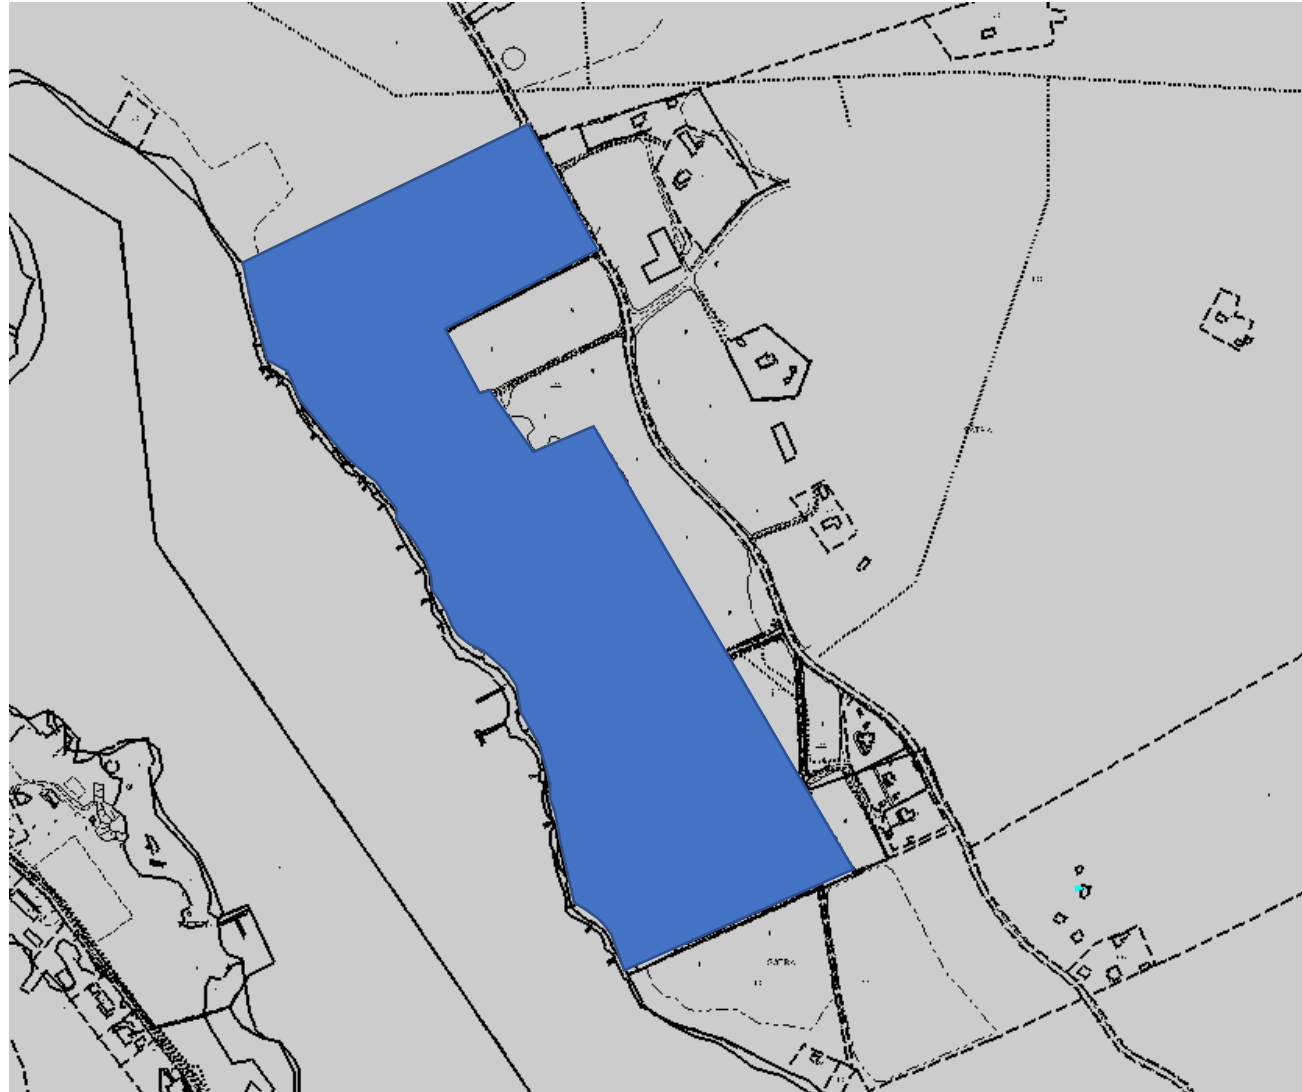

Översiktskarta, Ekängen med Näsby 5:55

Ekängen Näsby 5:55
Utökning av verksamhetsområde
för vatten, spillvatten och dagvatten

**Nytt verksamhetsområde i Bestorp,
Sätra 4:1 m.fl. (Sätra stugby) för
vatten och spillvatten**

**Utökning verksamhetsområde
i Brokind för vatten och spillvatten**