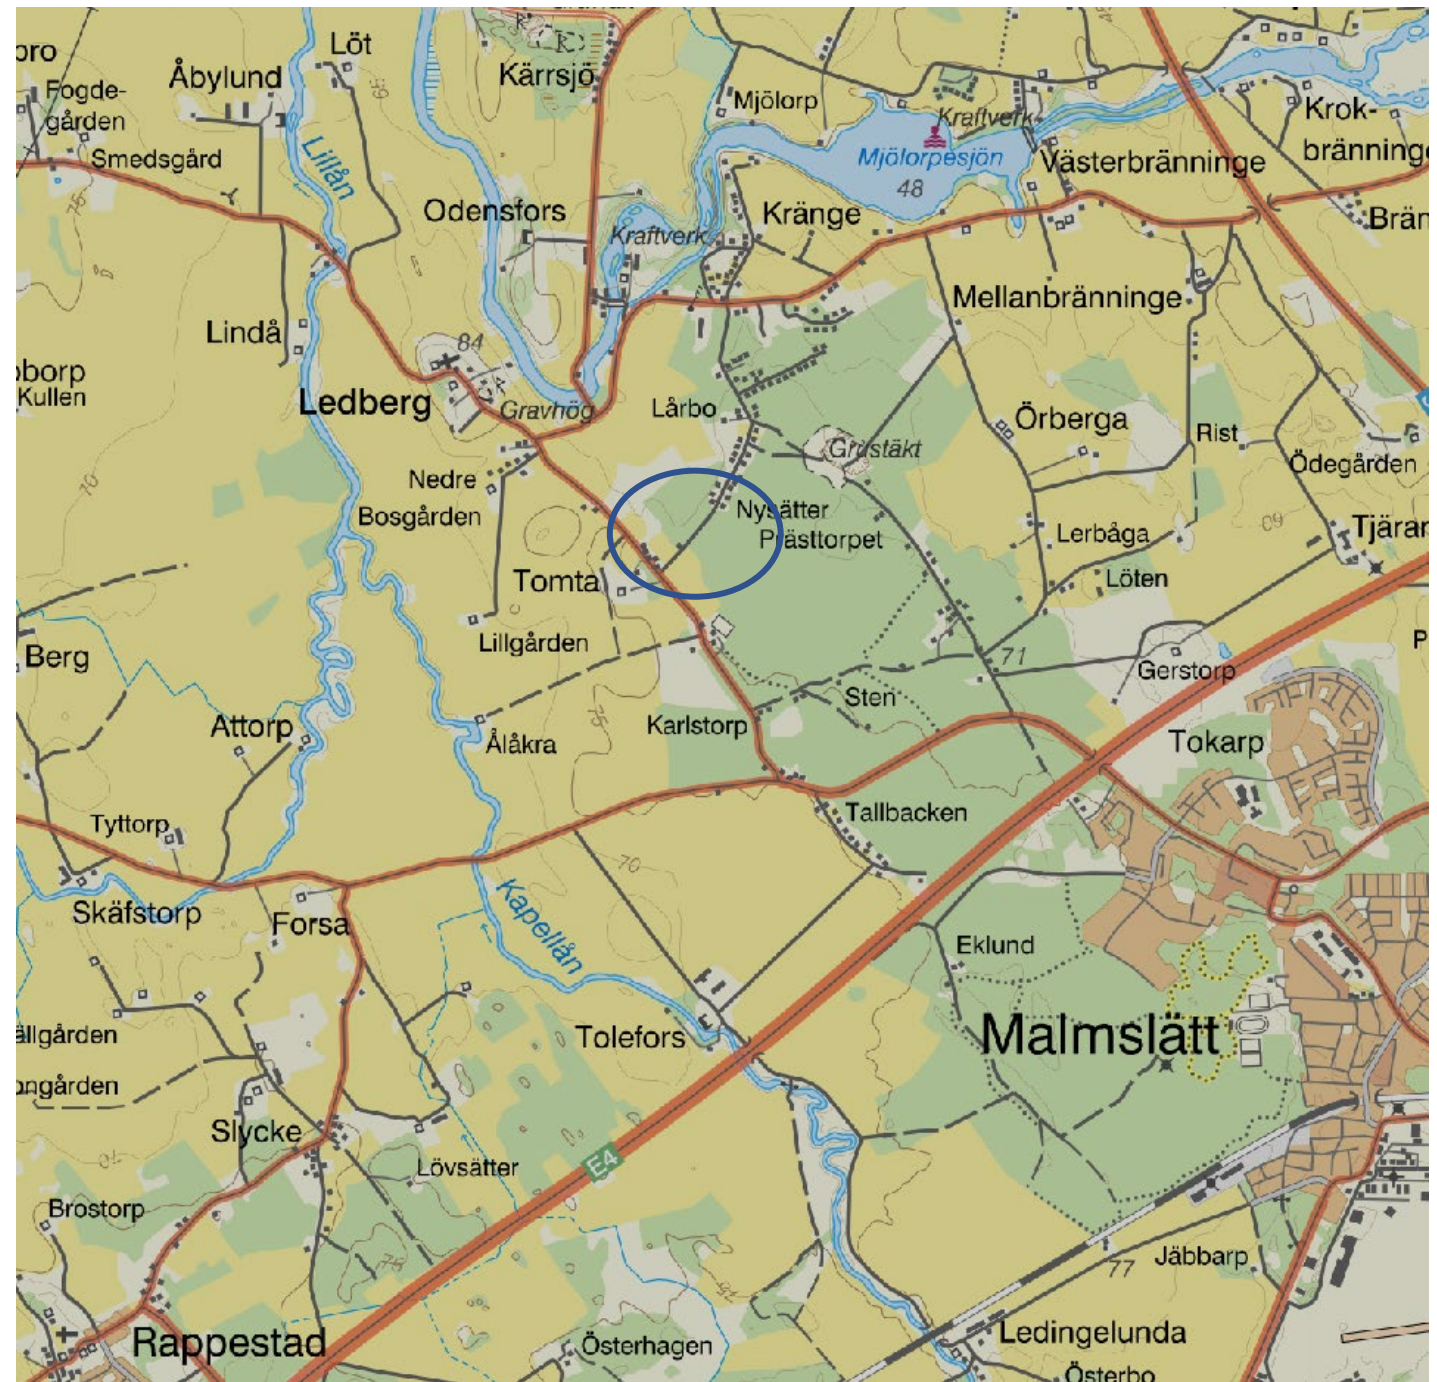

Översikt utökning
Verksamhetsområde
Kränge Ledberg 10:21-10:26.