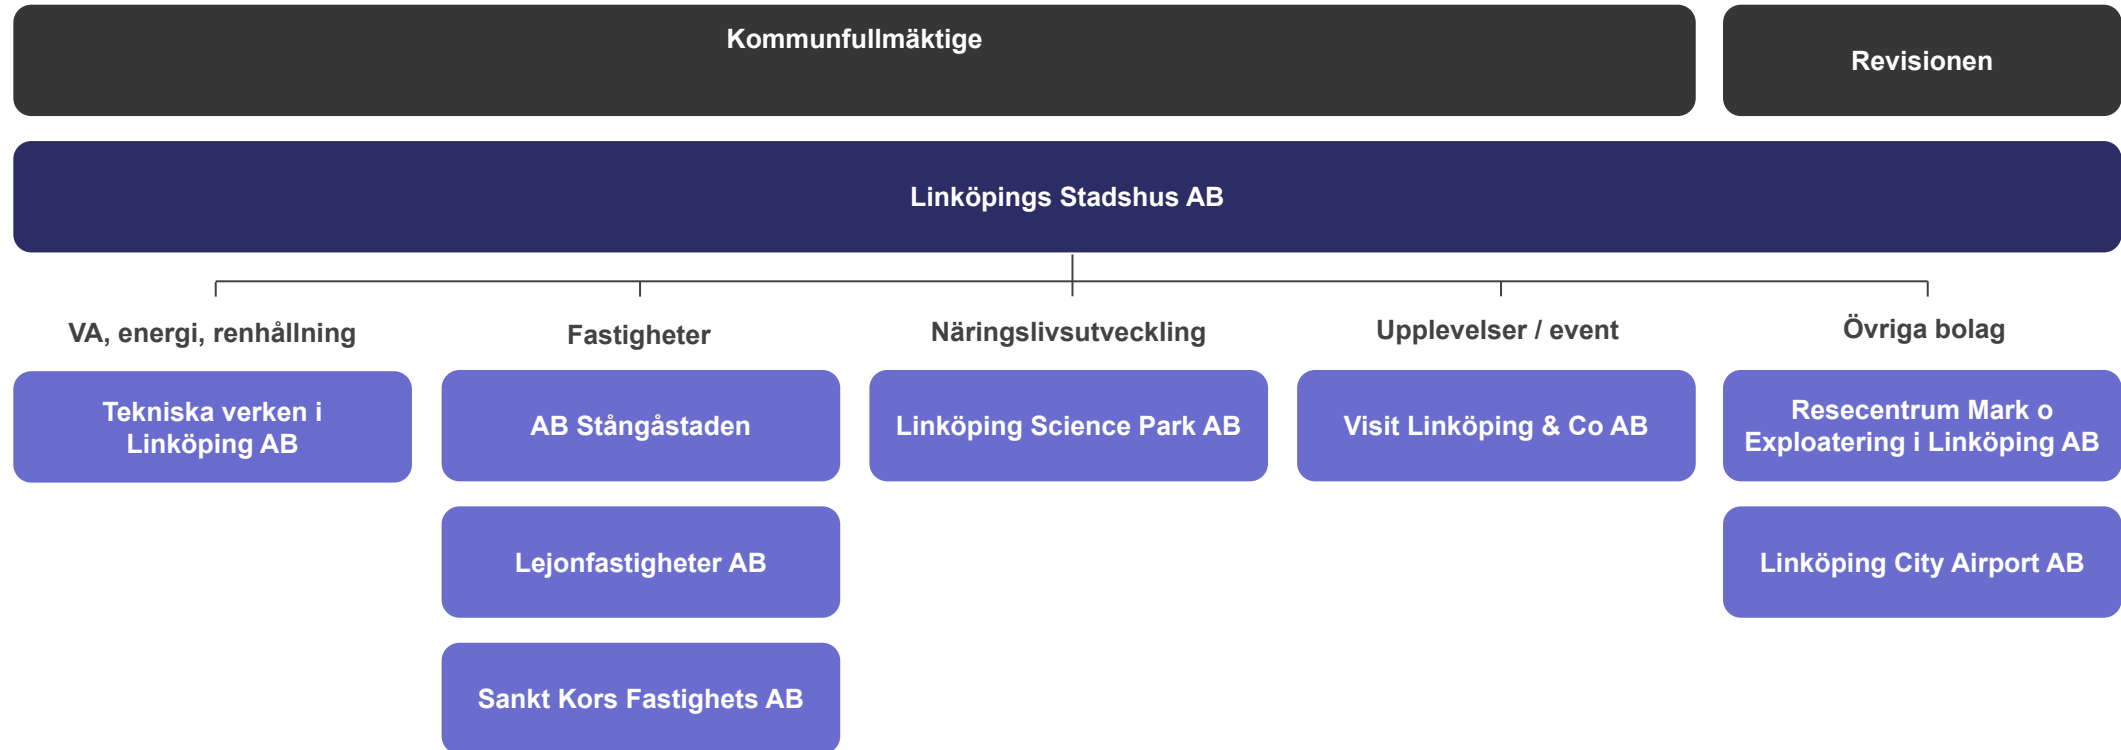

Politisk organisation, bolag