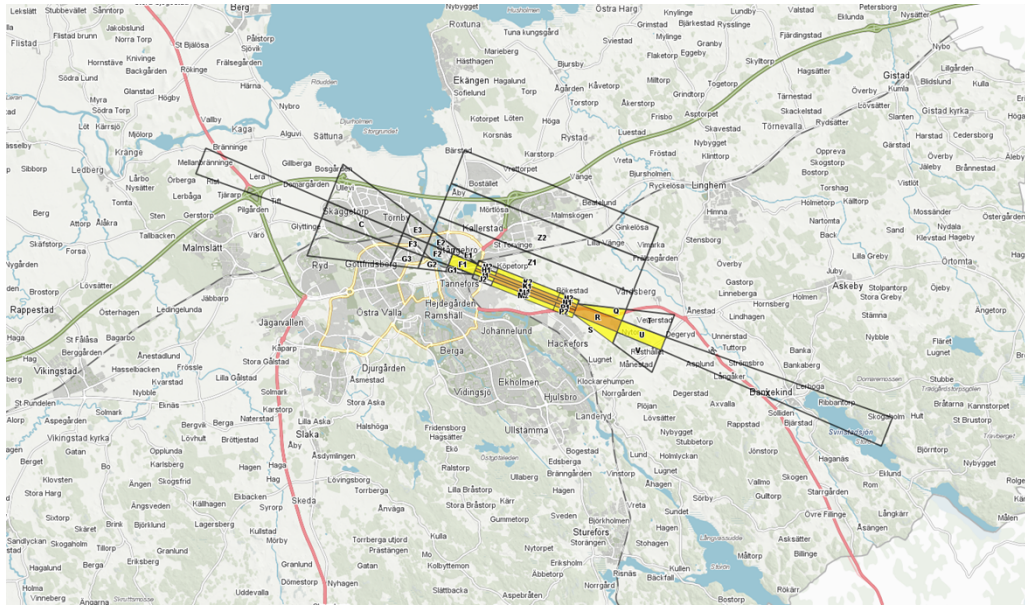

Bilaga, kartmaterial till Miljö- och riskfaktorer

Risker vid flygverksamhet, SAAB flygfält/Linköping city airport

Hinderfrihet, SAAB flygfält/Linköping city airport

Flygbuller, kurvor, SAAB flygfält/Linköping city airport