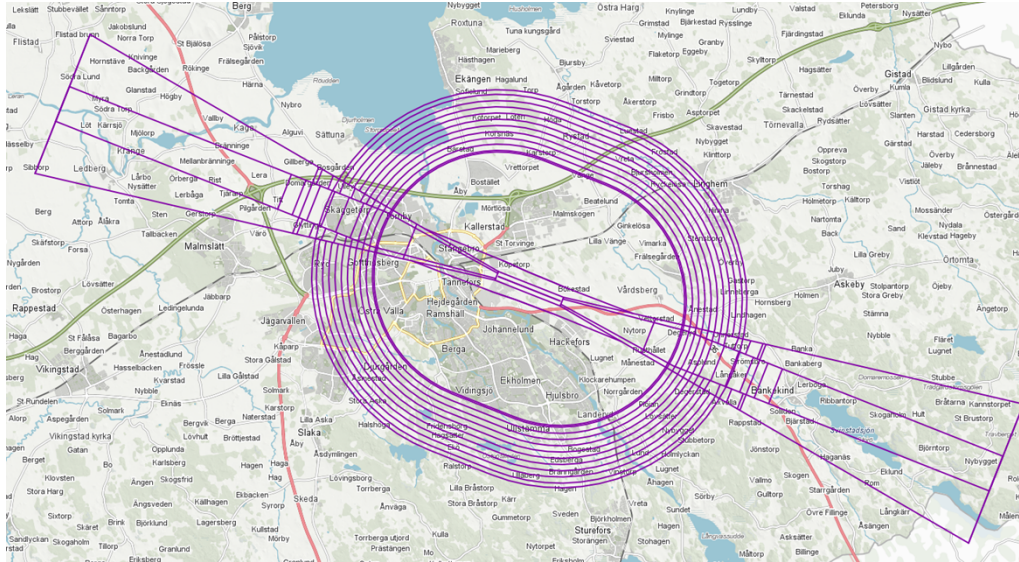

Bilaga, kartmaterial till Miljö- och riskfaktorer

Risker vid flygverksamhet, SAAB flygfält/Linköping city airport

Hinderfrihet, SAAB flygfält/Linköping city airport

Flygbuller, kurvor, SAAB flygfält/Linköping city airport