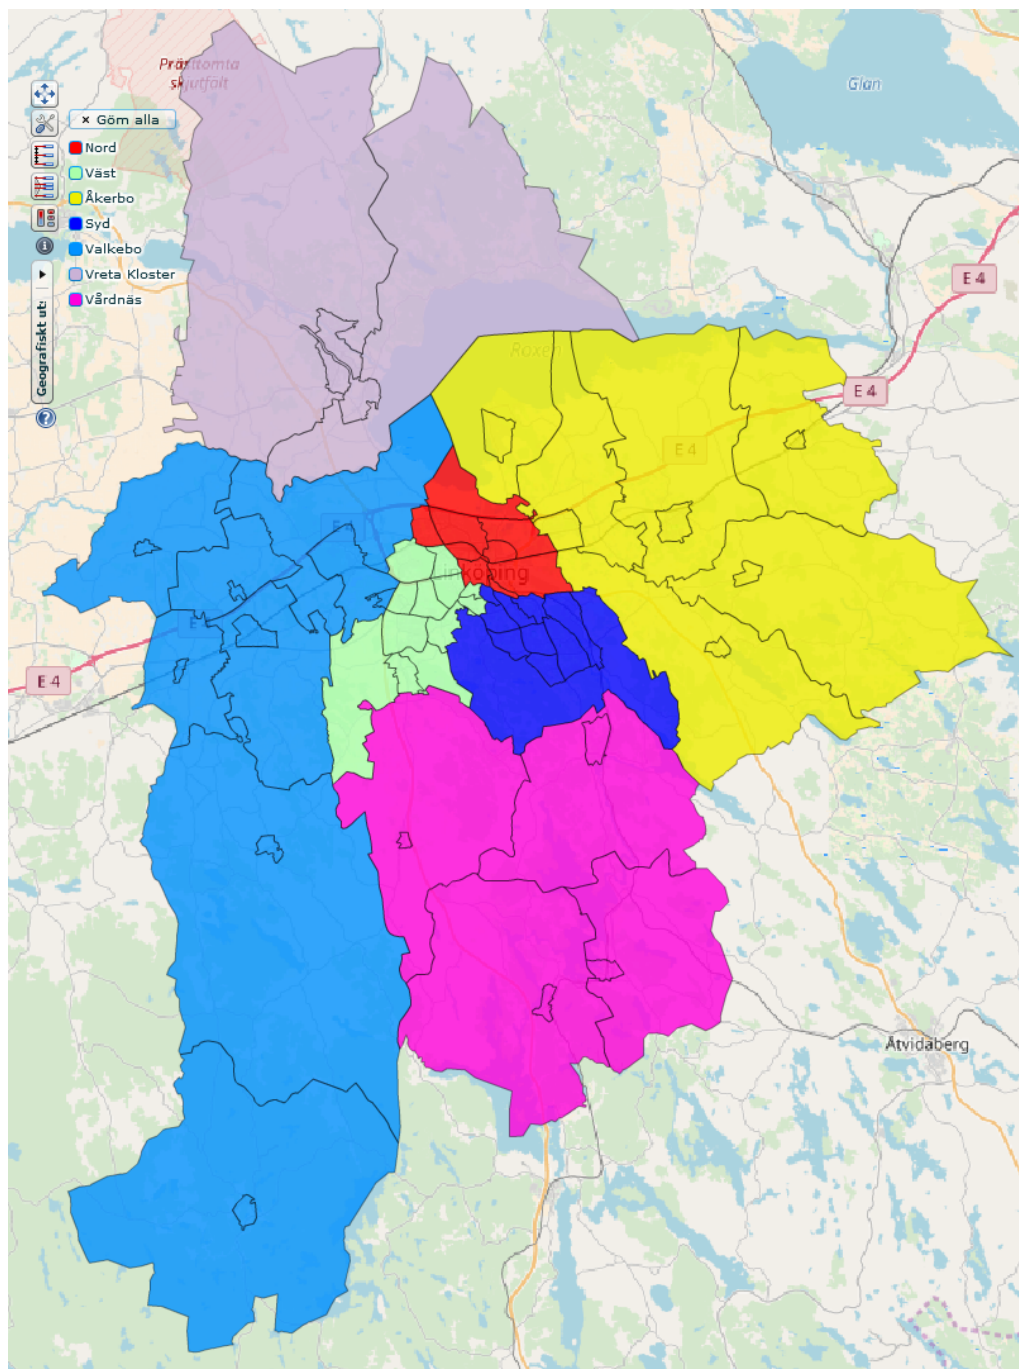

Utskott Åkerbo

<u>Område</u>	<u>Folkmängd</u>
Tallboda	3 305
Linghem	2 944
Ekängen	2 724
Askeby	492
Bankekind	463
Gistad	244
Linghem omland	1 105
Bankekind omland	956
Askeby omland	942
Rystad omland	786
Gistad omland	553
Ekängen omland	163
Summa Åkerbo	14 677

Förslag till geografisk indelning, utskott för medborgardialog