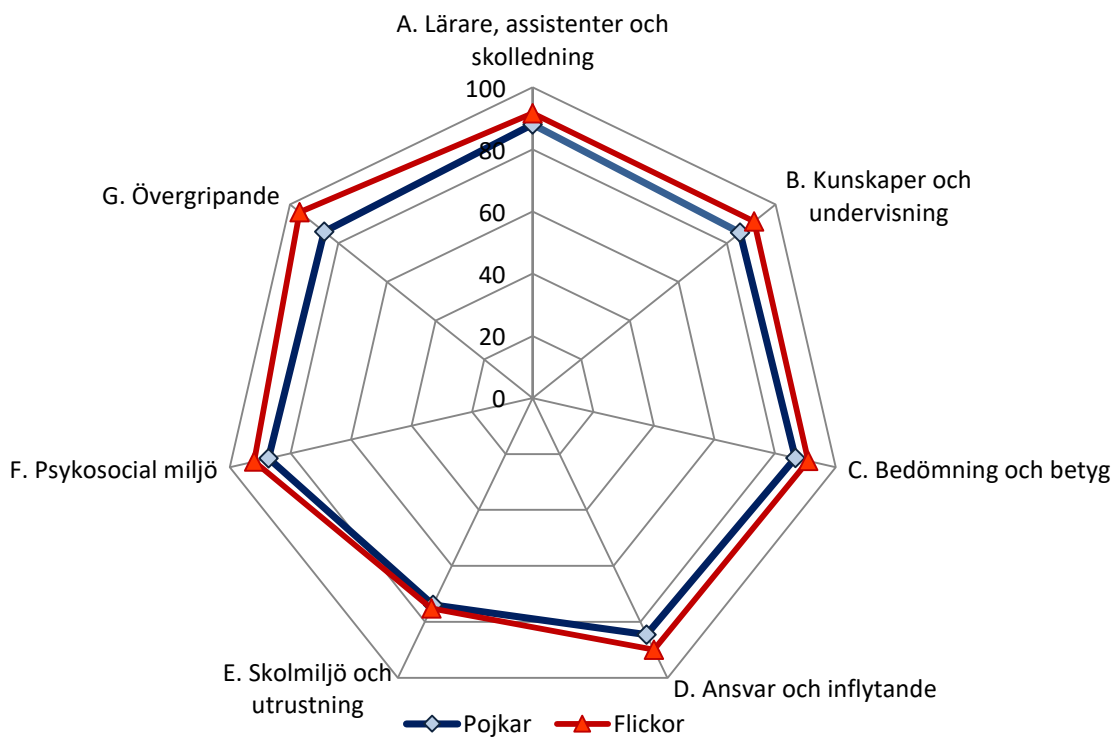

Medelvärde per frågeområde för gymnasiesärskolan , vt 2020

Medelvärde per frågeområde för ALG gymnasiesärskolan , vt 2020

Medelvärde per frågeområde för Berseliusskolan gymnasiesärskolan , vt 2020

Medelvärde per frågeområde efter kön för gymnasiesärskolan , vt 2020

Medelvärde per frågeområde efter kön för gymnasiesärskolan

Medelvärde per frågeområde efter skola och kön för gymnasiesärskolan ,

vt 2020

A. Lärare, assistenter och skolledning

Medelvärde per frågeområde efter program för gymnasiesärskolan, vt 2020