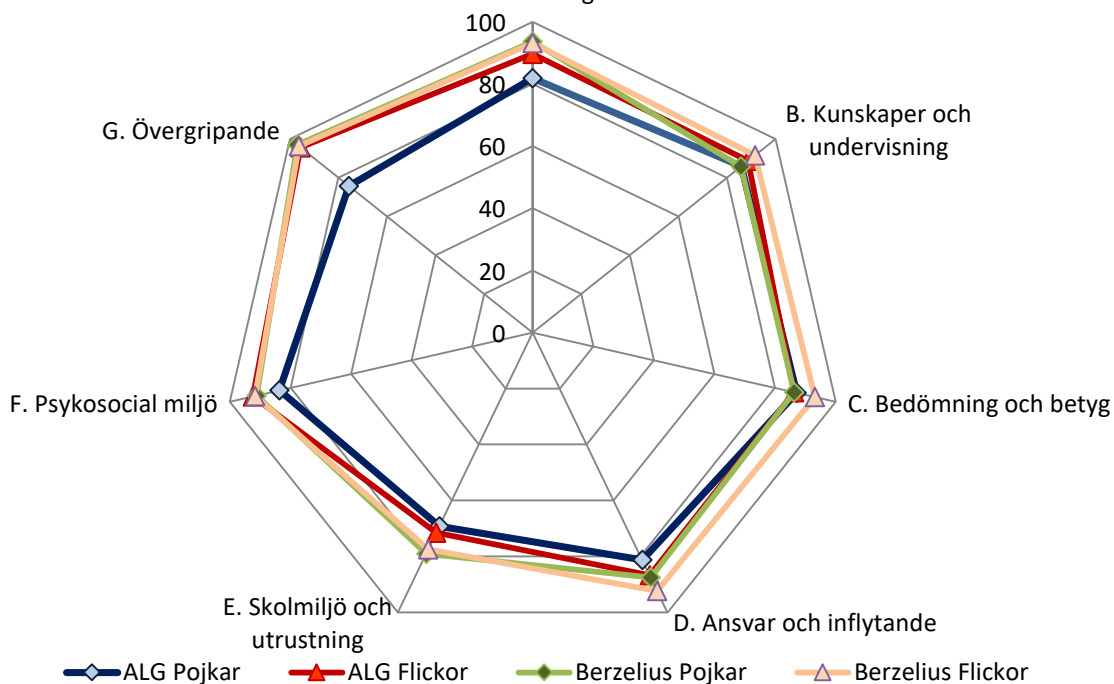

Medelvärde per frågeområde för gymnasiesärskolan , vt 2020

Medelvärde per frågeområde för ALG gymnasiesärskolan , vt 2020

Medelvärde per frågeområde för Berseliusskolan gymnasiesärskolan , vt 2020

Medelvärde per frågeområde efter kön för gymnasiesärskolan , vt 2020

Medelvärde per frågeområde efter kön för gymnasiesärskolan

Medelvärde per frågeområde efter skola och kön för gymnasiesärskolan ,

vt 2020

A. Lärare, assistenter och skolledning

Medelvärde per frågeområde efter program för gymnasiesärskolan, vt 2020