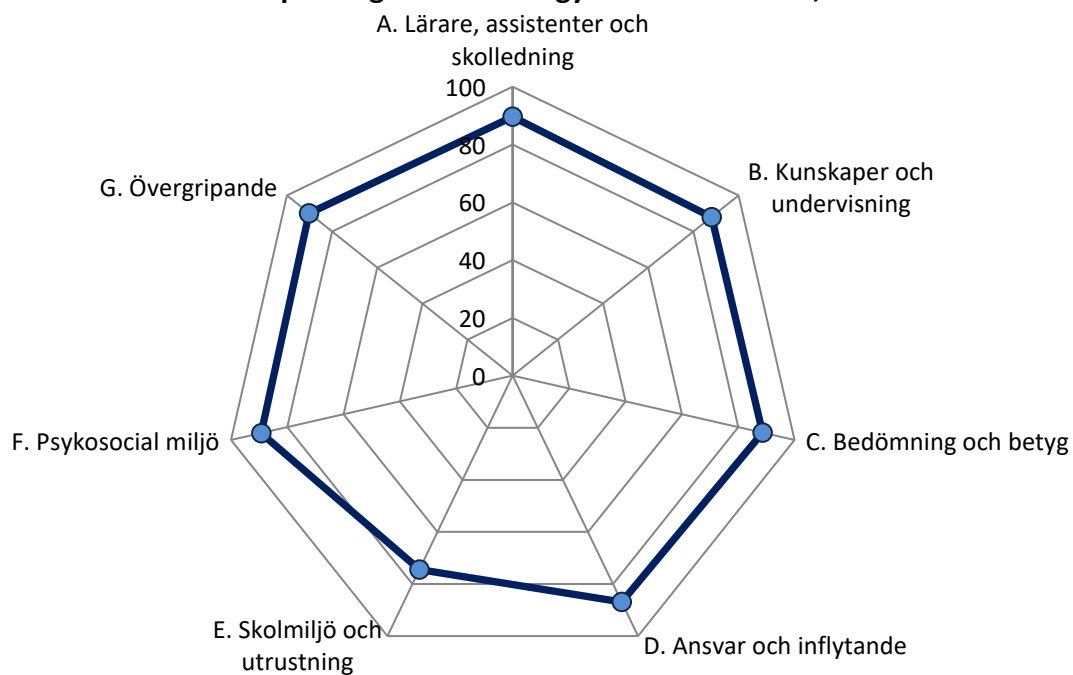

Medelvärde per frågeområde för gymnasiesärskolan , vt 2020

Medelvärde per frågeområde för ALG gymnasiesärskolan , vt 2020

Medelvärde per frågeområde för Berseliusskolan gymnasiesärskolan , vt 2020

Medelvärde per frågeområde efter kön för gymnasiesärskolan , vt 2020

Medelvärde per frågeområde efter kön för gymnasiesärskolan

Medelvärde per frågeområde efter skola och kön för gymnasiesärskolan ,

vt 2020

A. Lärare, assistenter och skolledning

Medelvärde per frågeområde efter program för gymnasiesärskolan, vt 2020