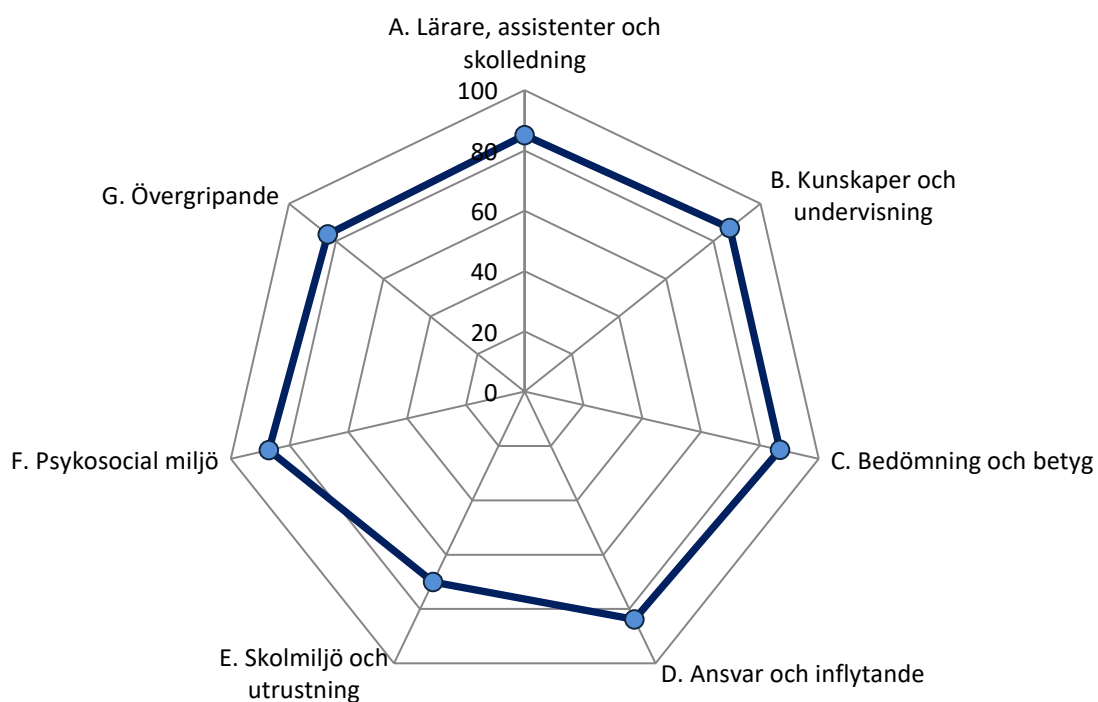

Medelvärde per frågeområde för gymnasiesärskolan , vt 2020

Medelvärde per frågeområde för ALG gymnasiesärskolan , vt 2020

Medelvärde per frågeområde för Berseliusskolan gymnasiesärskolan , vt 2020

Medelvärde per frågeområde efter kön för gymnasiesärskolan , vt 2020

Medelvärde per frågeområde efter kön för gymnasiesärskolan

Medelvärde per frågeområde efter skola och kön för gymnasiesärskolan ,

vt 2020

A. Lärare, assistenter och skolledning

Medelvärde per frågeområde efter program för gymnasiesärskolan, vt 2020