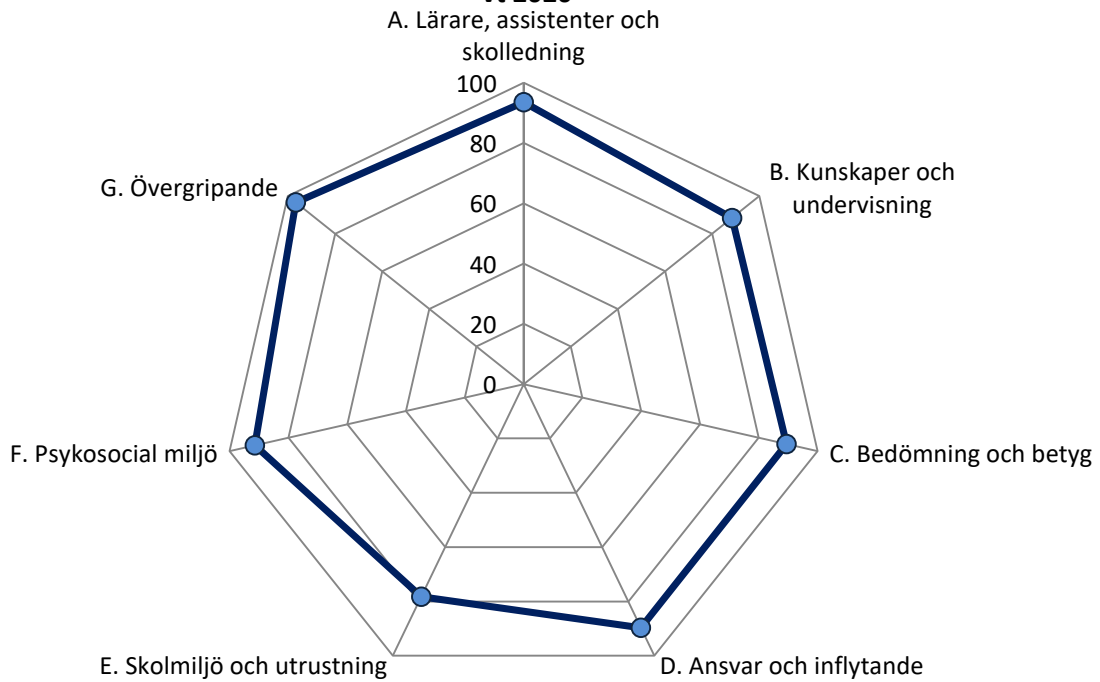

Medelvärde per frågeområde för gymnasiesärskolan , vt 2020

Medelvärde per frågeområde för ALG gymnasiesärskolan , vt 2020

Medelvärde per frågeområde för Berseliusskolan gymnasiesärskolan , vt 2020

Medelvärde per frågeområde efter kön för gymnasiesärskolan , vt 2020

Medelvärde per frågeområde efter kön för gymnasiesärskolan

Medelvärde per frågeområde efter skola och kön för gymnasiesärskolan ,

vt 2020

A. Lärare, assistenter och skolledning

Medelvärde per frågeområde efter program för gymnasiesärskolan, vt 2020