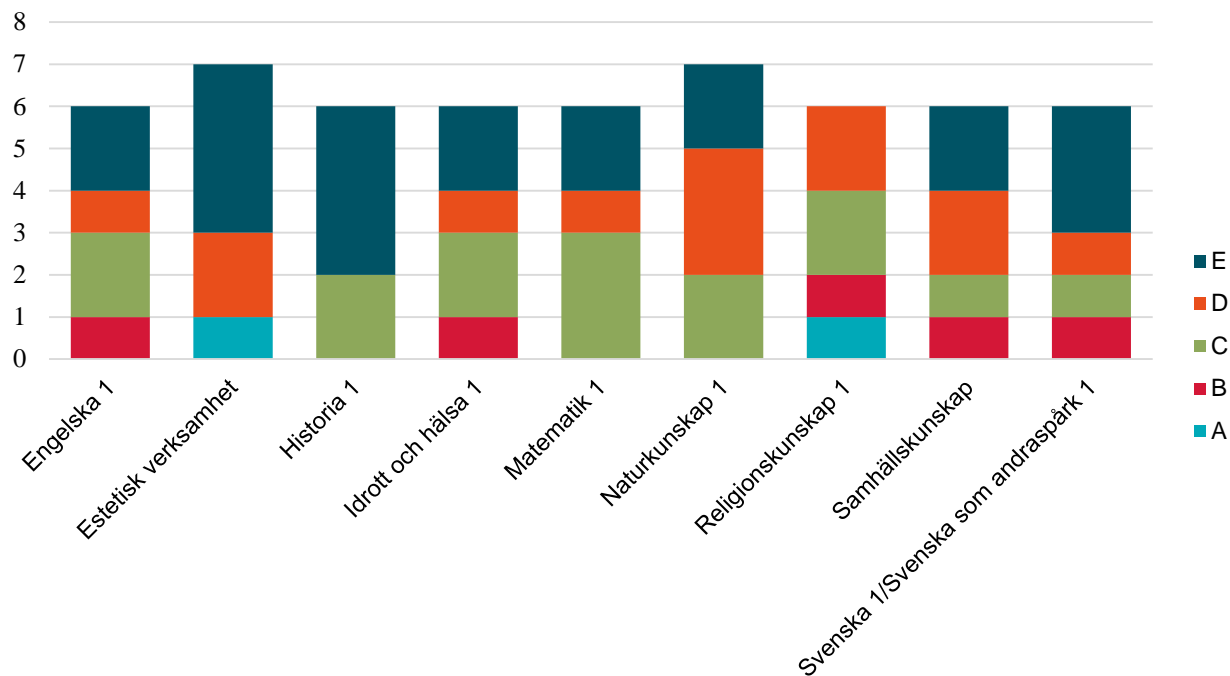

Betygsfördelning nationella program

Betygsfördelning gymnasiesärskolegemensamma ämnen