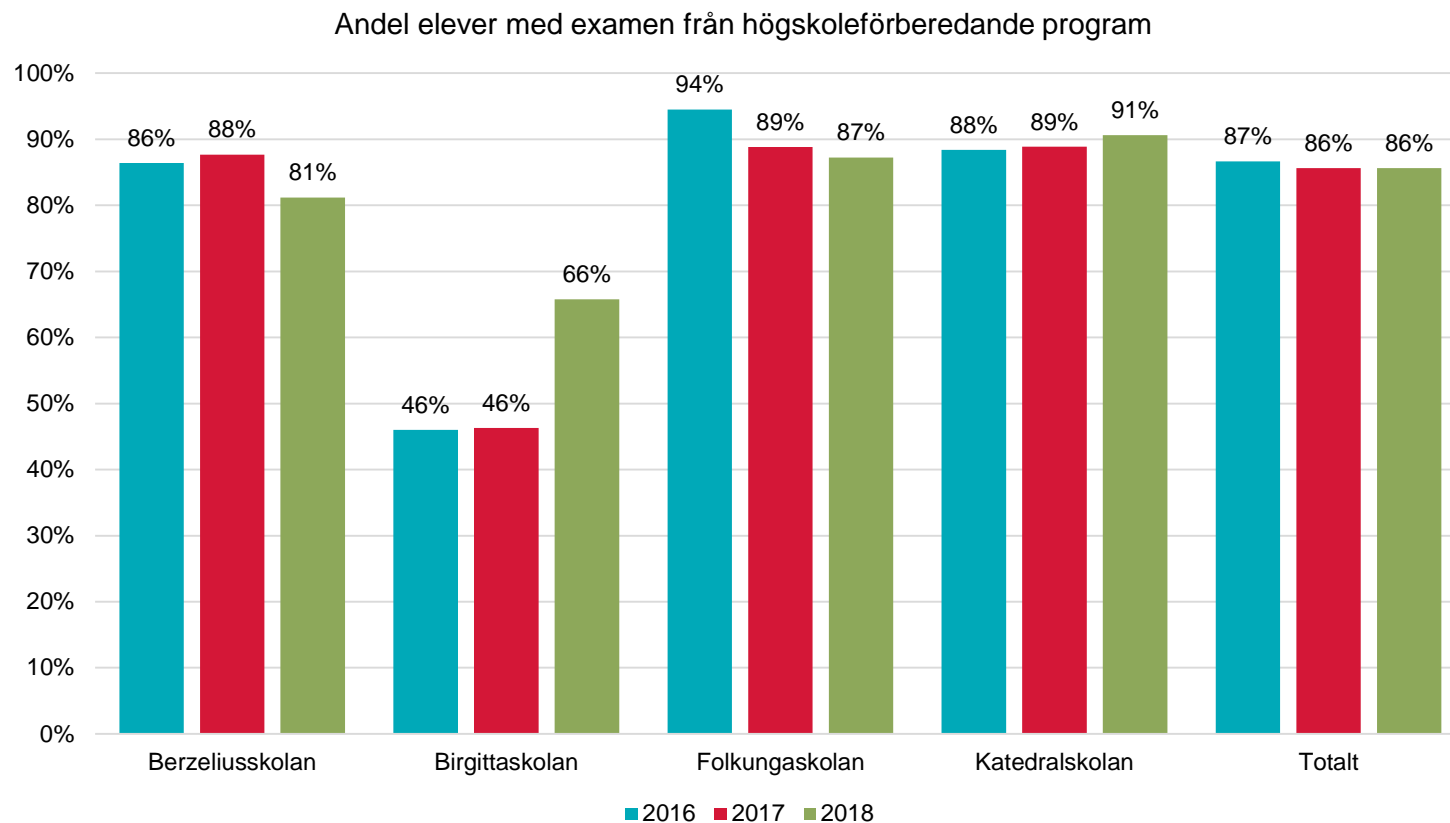

Examensgrad – högskoleförberedande program