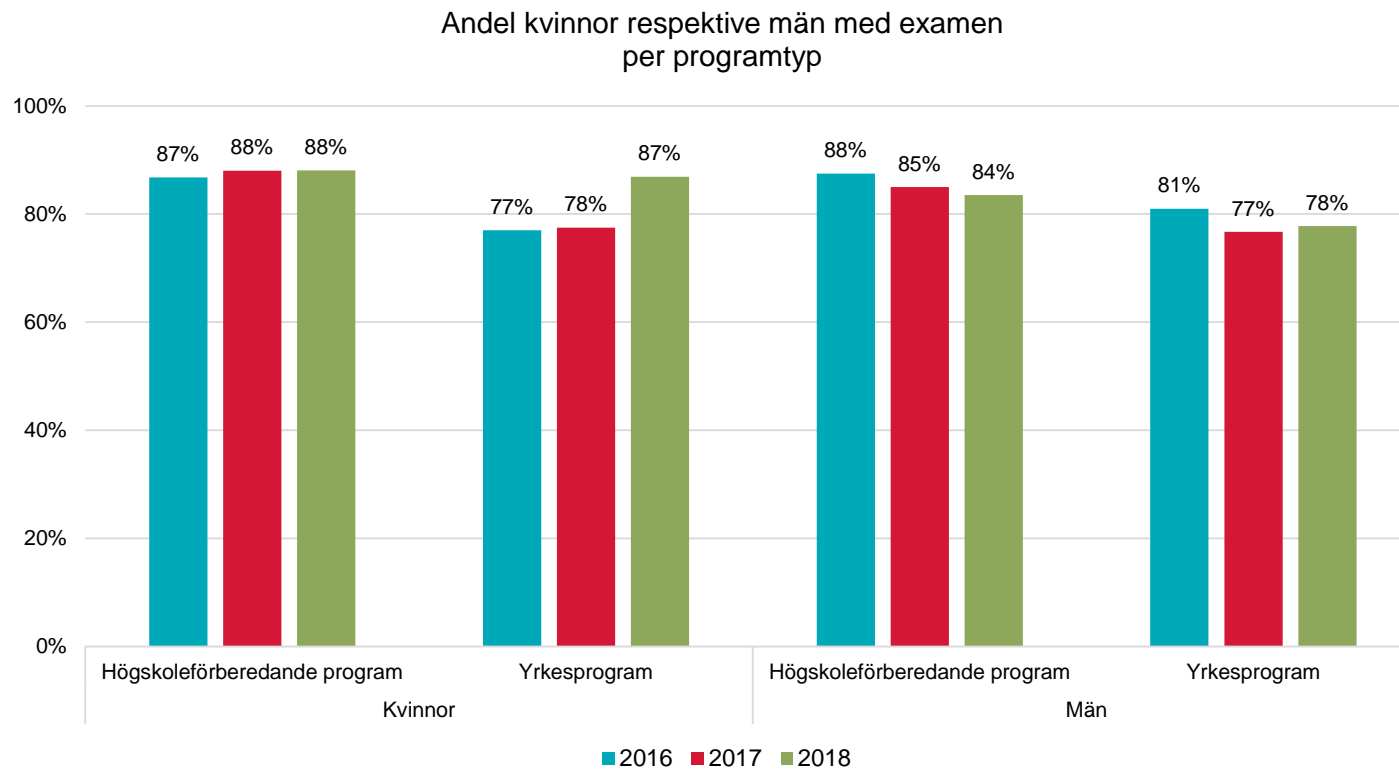

Betygsfördelning nationella program

Betygsfördelning gymnasiesärskolegemensamma ämnen

Betygsfördelning gymnasiesärskolegemensamma ämnen föregående läsår

Extra bilder

Examensgrad – könsuppdelat per programtyp