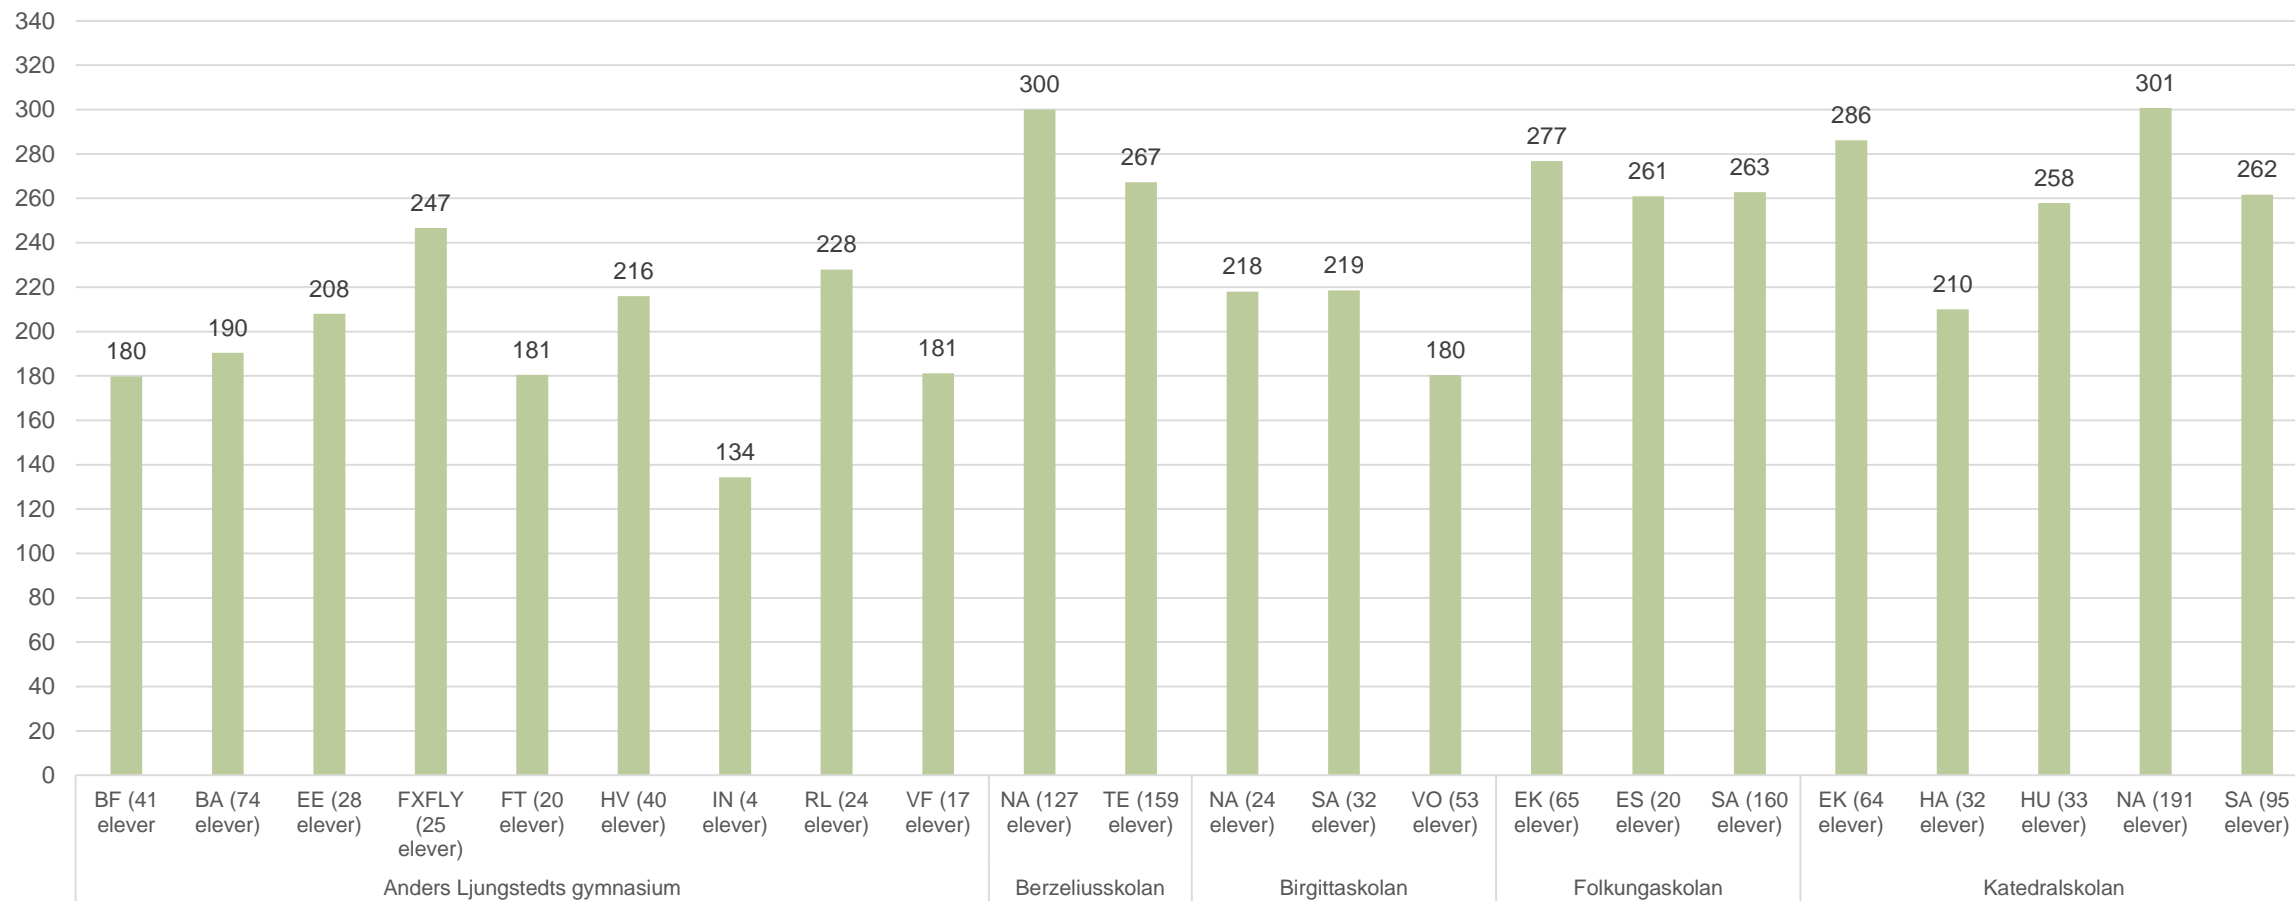

● Genomsnittlig frånvaro elever med examen

● Genomsnittlig frånvaro elever utan examen

Nya elever

Genomsnittligt meritvärde från grundskolan läsåret 2018/19, årskurs 1 per program och skola

Gymnasiesärskolan