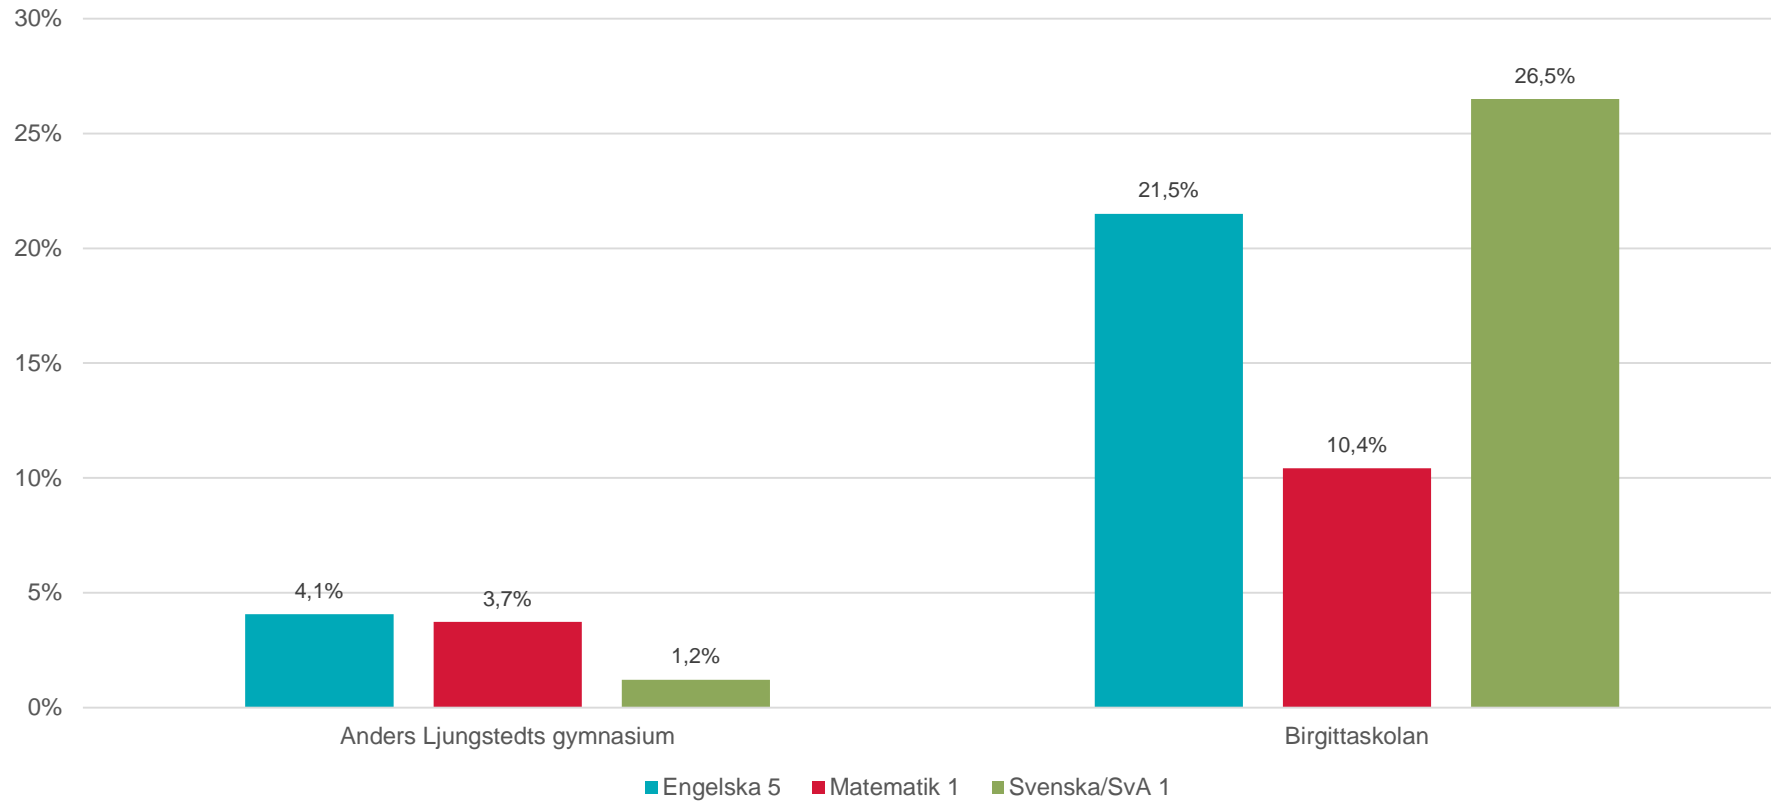

Examensgrad – högskoleförberedande program

Examensgrad - yrkesprogram

Delar som saknas för examen

Delar som saknas för examen

Grundläggande behörighet (andel)

På väg mot examen

F eller streck i obligatoriska kurser för gymnasieexamen

På väg till examen

Elever kvar i gymnasieskolan läsåret 2018/19, **andel** med F eller streck i betygsatta kurser som är obligatoriska för examen på högskoleförberedande program

På väg mot examen

Elever kvar i gymnasieskolan läsåret 2018/19, **andel** med F eller streck i betygsatta kurser som är obligatoriska för examen på yrkesprogram