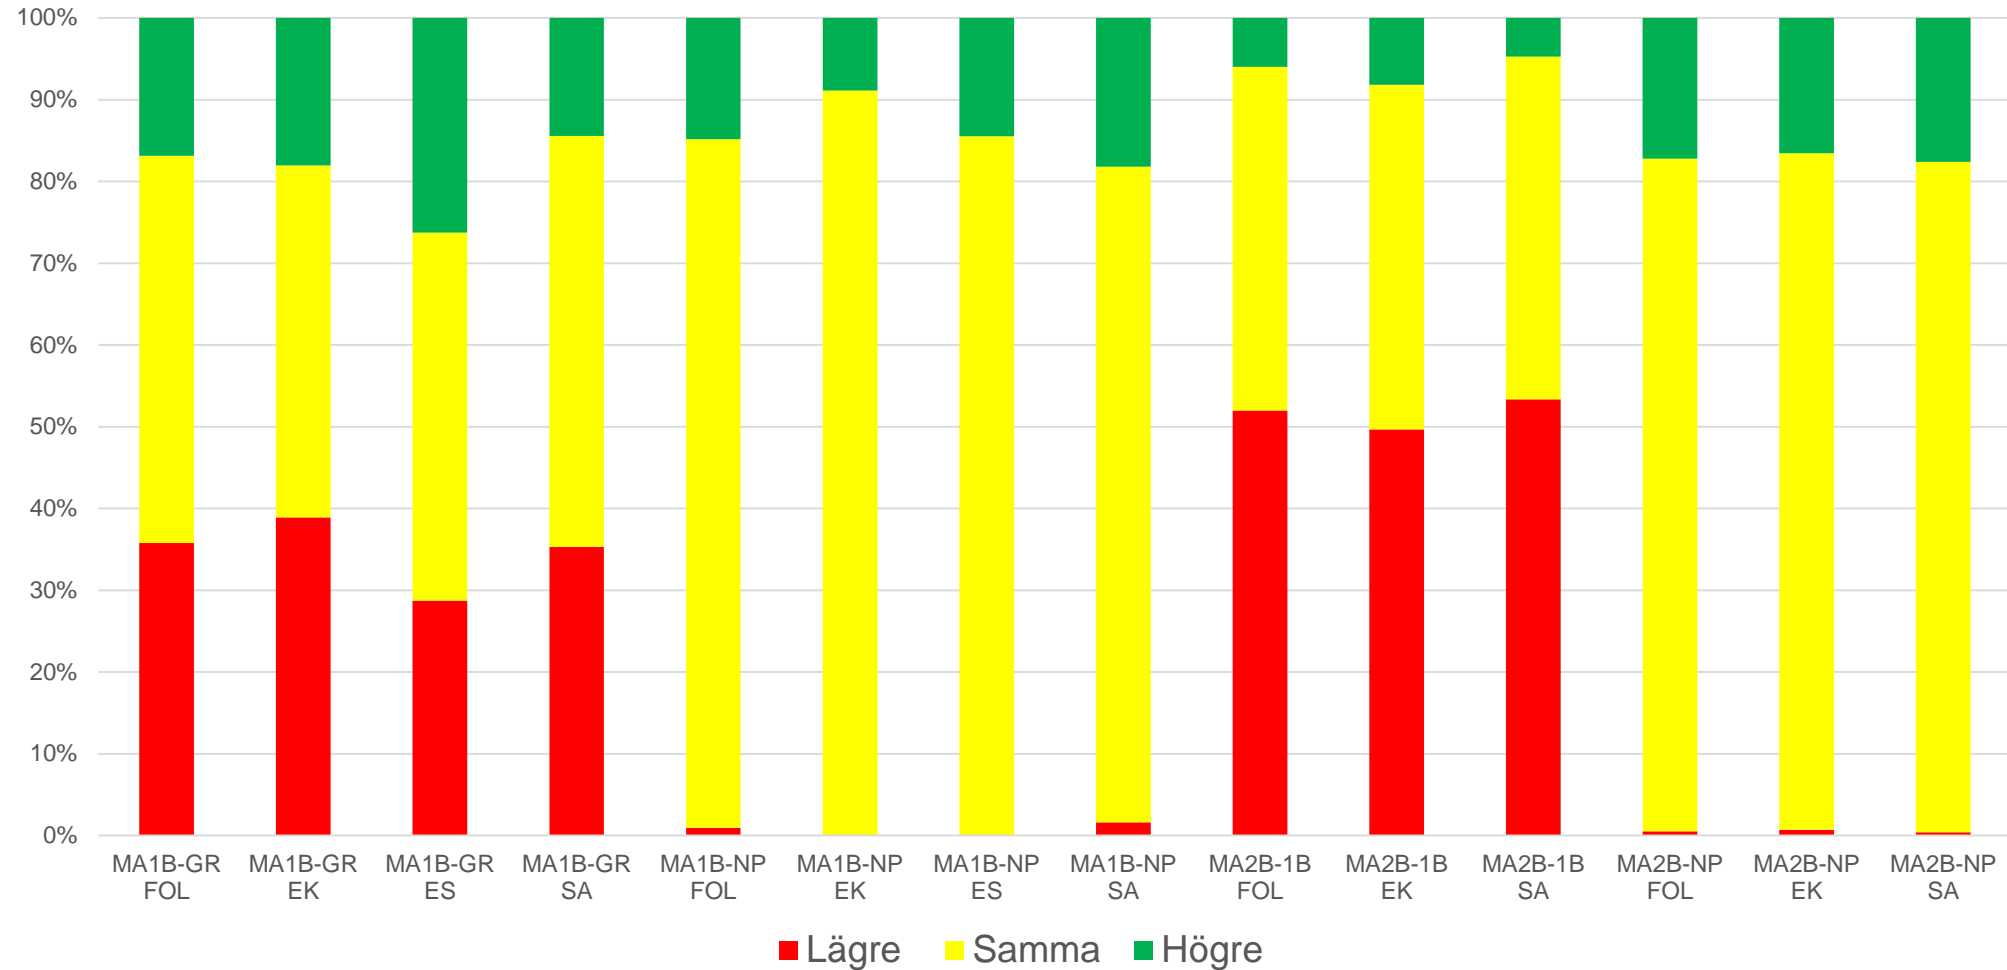

På väg till examen

Elever kvar i gymnasieskolan läsåret 2018/19, **andel** med F eller streck i betygsatta kurser som är obligatoriska för examen på högskoleförberedande program

På väg mot examen

Elever kvar i gymnasieskolan läsåret 2018/19, **andel** med F eller streck i betygsatta kurser som är obligatoriska för examen på yrkesprogram

Jämförelser

NP-betyg, grundskolebetyg och kursbetyg

Jämförelse kursbetyg åk 1 Engelska 5 - grundskolebetyg

Engelska, Folkungaskolan, åk 1-3

Jämförelser kursbetyg, grundskolebetyg, NP-betyg

Jämförelse Svenska, Folkungaskolan

Jämförelse Matematik, Folkungaskolan

Jämförelser kursbetyg, grundskolebetyg Matematik

Frånvaro

Frånvaro

Frånvaro

Total frånvaro per enhet och årskurs
2015/16 - 2017/18

Relation frånvaro-examen

Relation frånvaro examen högskoleförberedande program