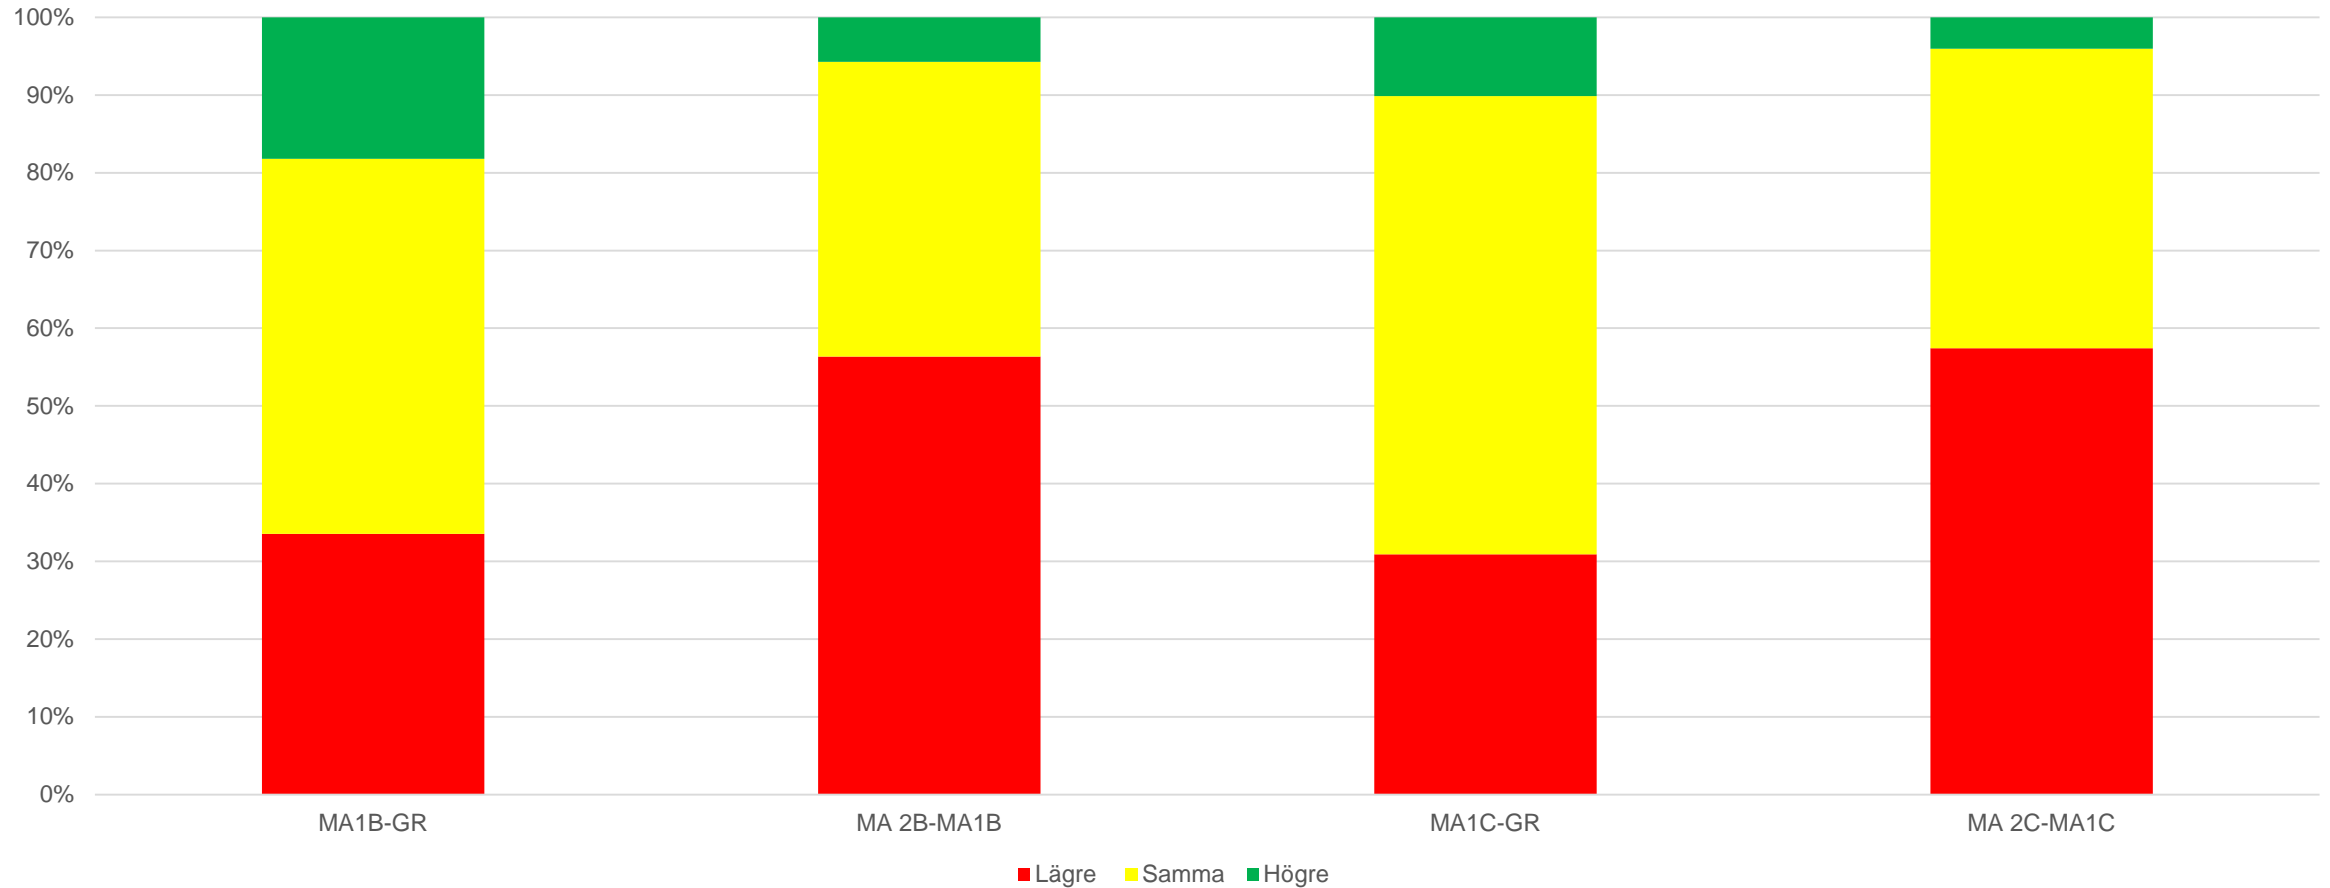

Jämförelser kursbetyg, grundskolebetyg Matematik