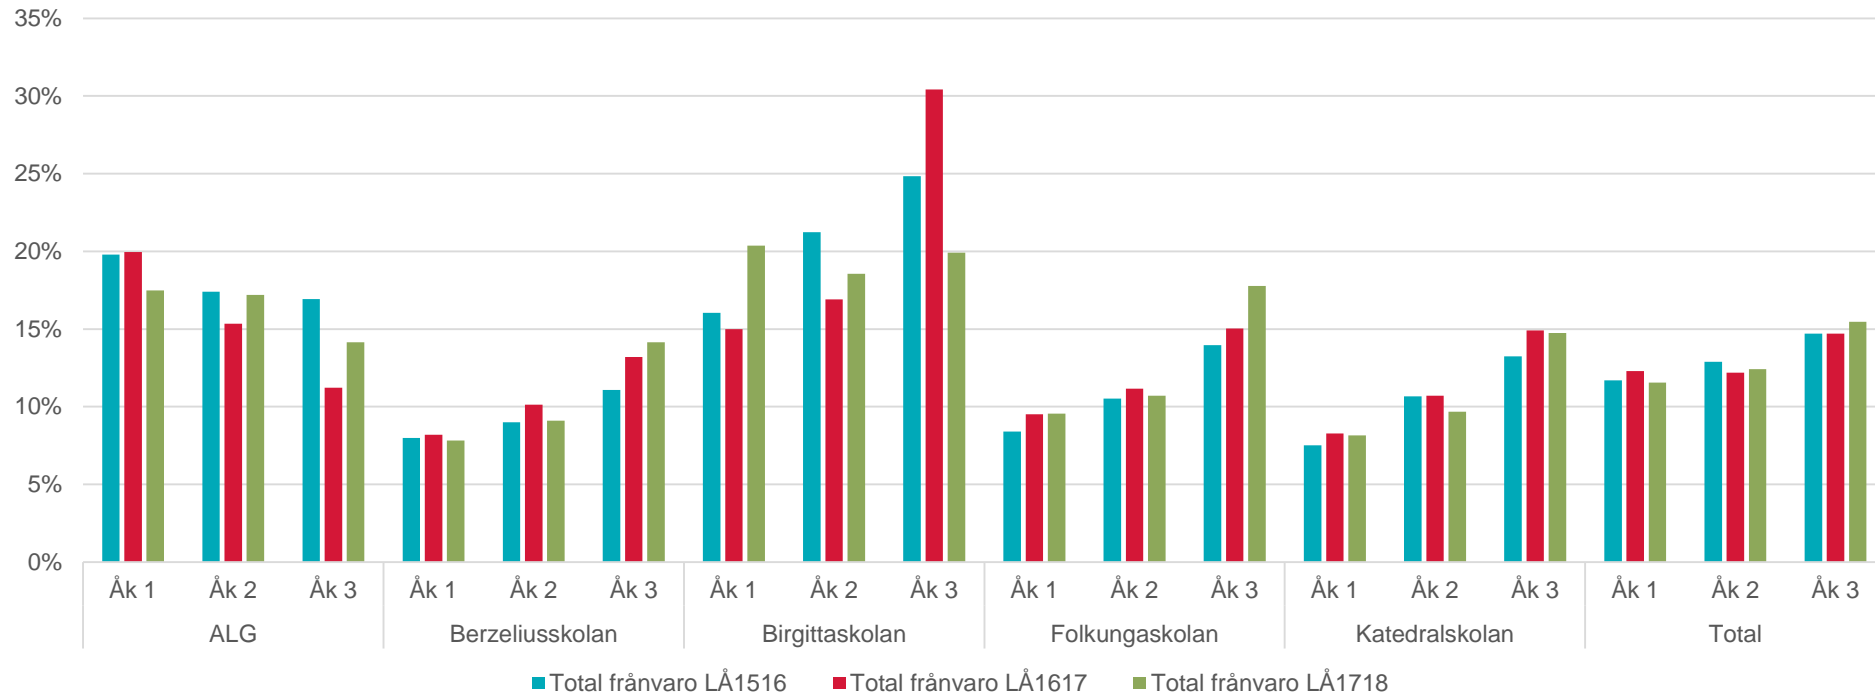

Jämförelse Matematik, Folkungaskolan

Jämförelser kursbetyg, grundskolebetyg Matematik

Frånvaro

Frånvaro

Frånvaro

Total frånvaro per enhet och årskurs
2015/16 - 2017/18

Relation frånvaro-examen

Relation frånvaro examen högskoleförberedande program