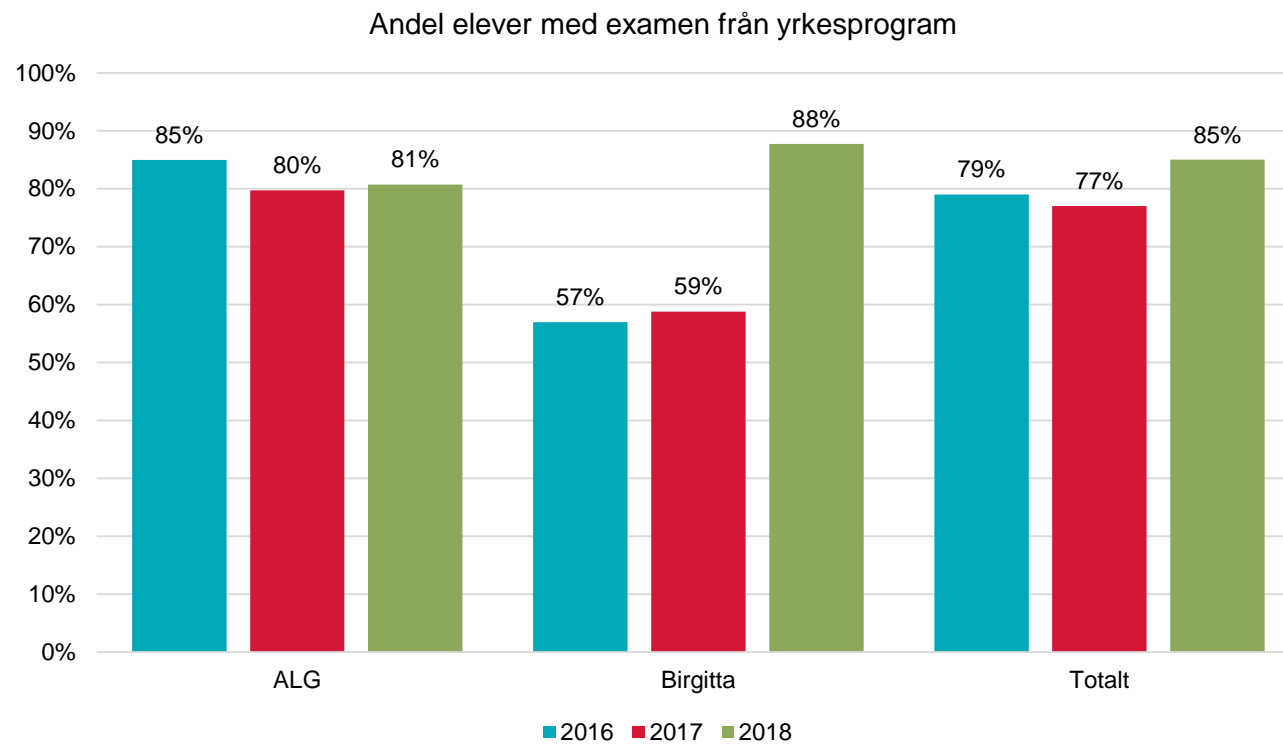

Examensgrad - yrkesprogram