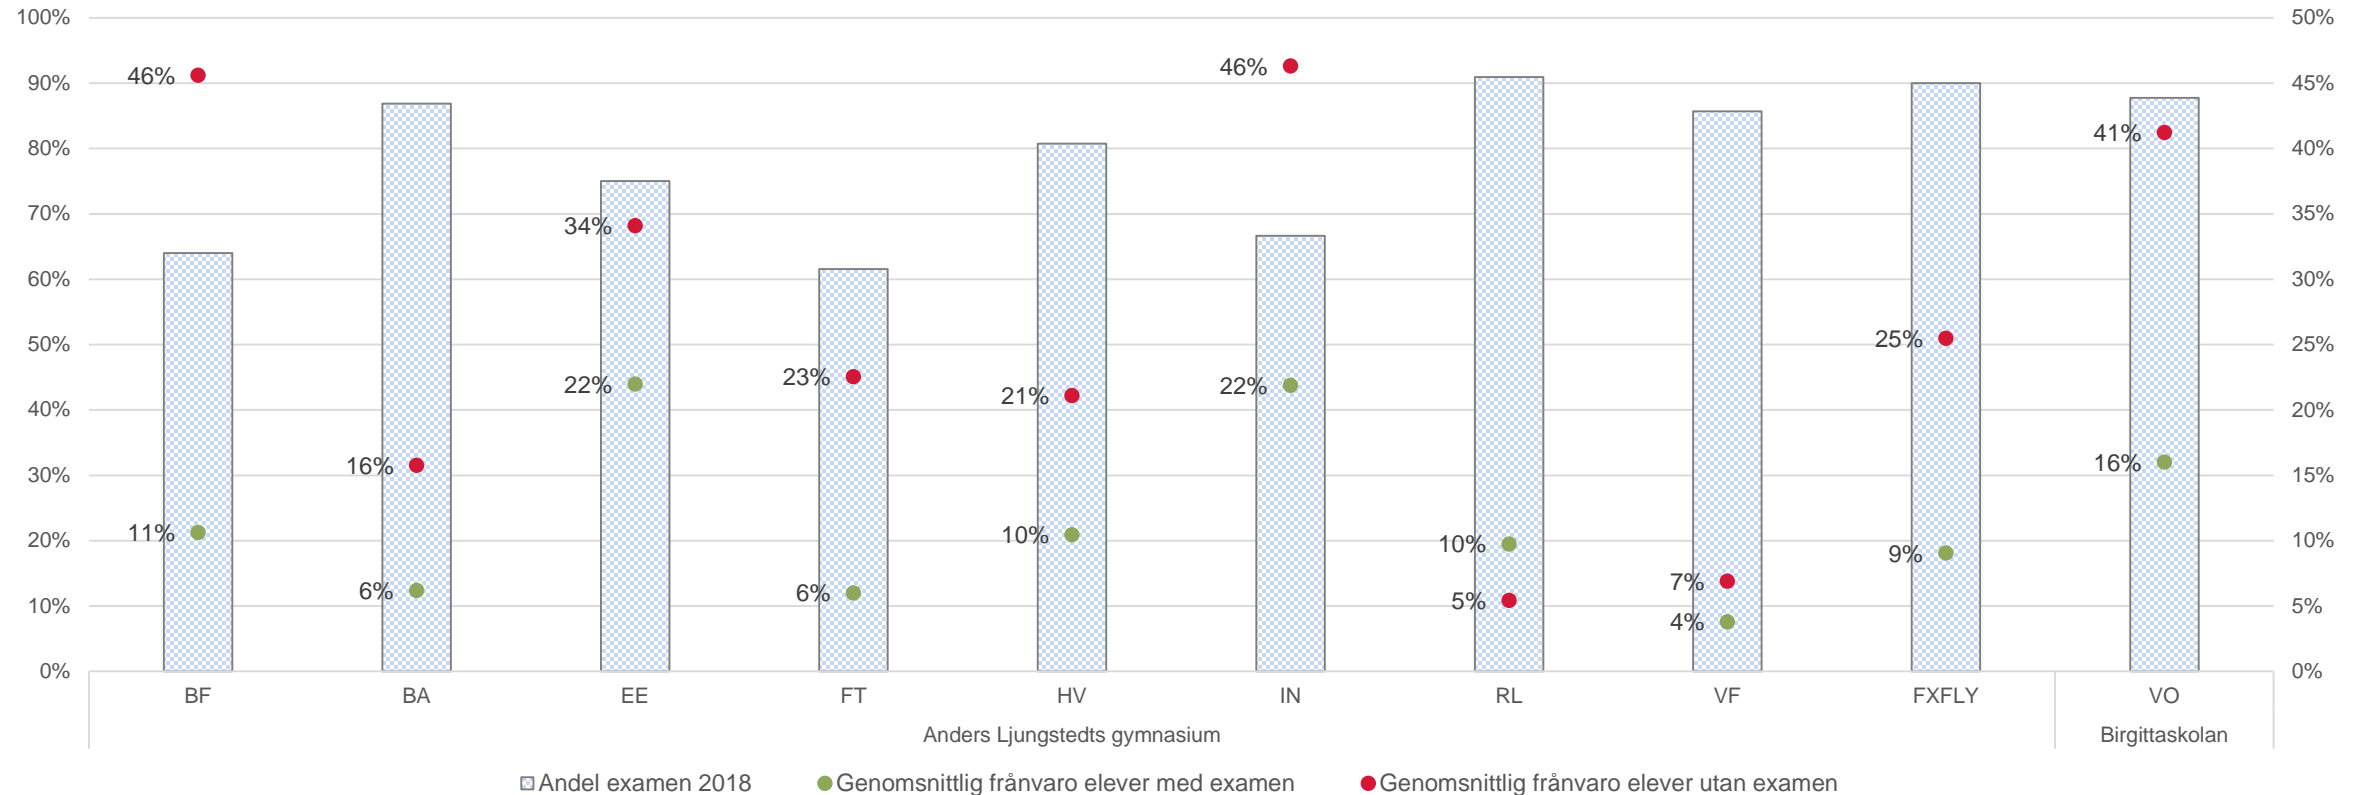

Relation frånvaro-examen

Relation frånvaro examen yrkesprogram

Andel elever med examen per program och skola samt genomsnittlig frånvaro avgångselever läsåret 2017/18 uppdelat på examen/icke examen

■ Andel examen 2018

● Genomsnittlig frånvaro elever med examen

● Genomsnittlig frånvaro elever utan examen