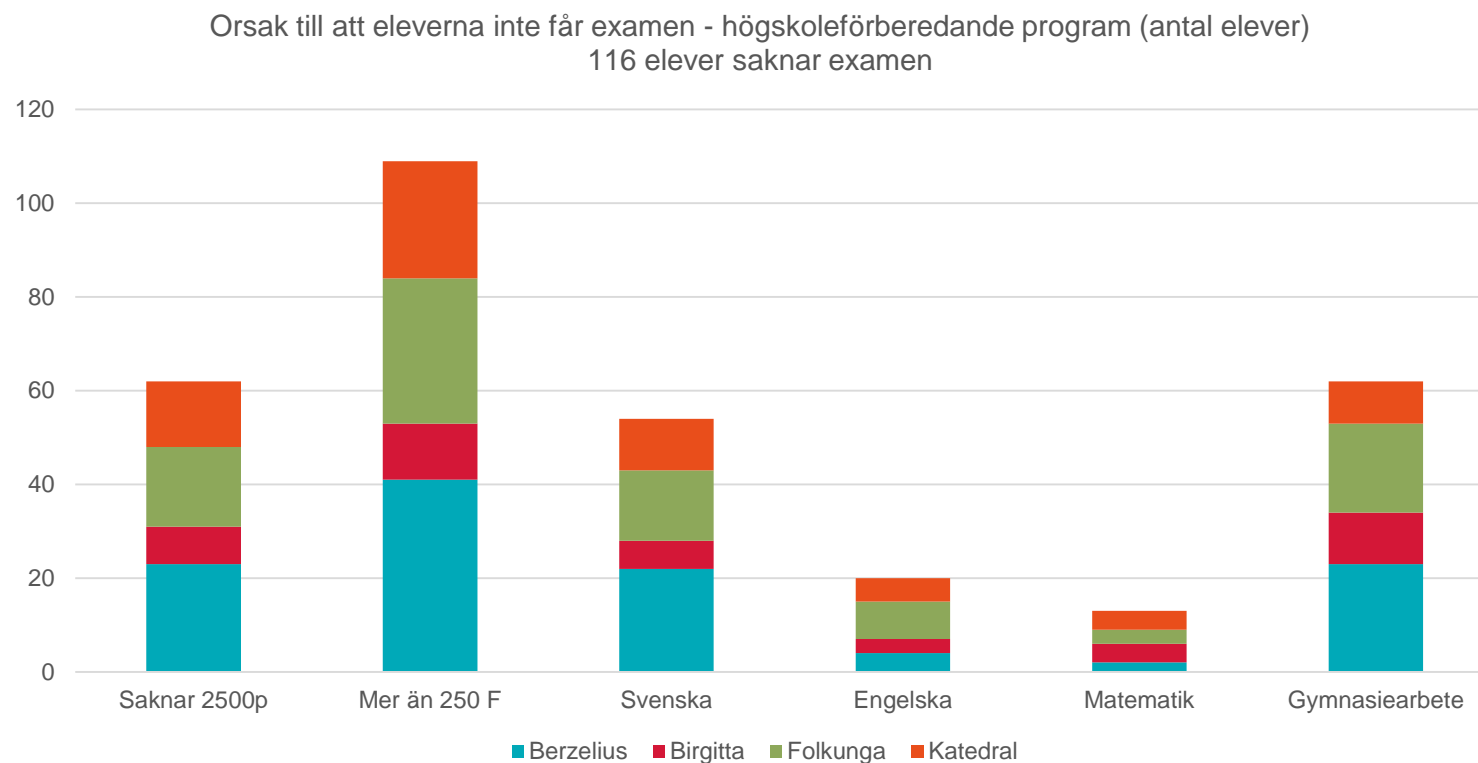

Delar som saknas för examen