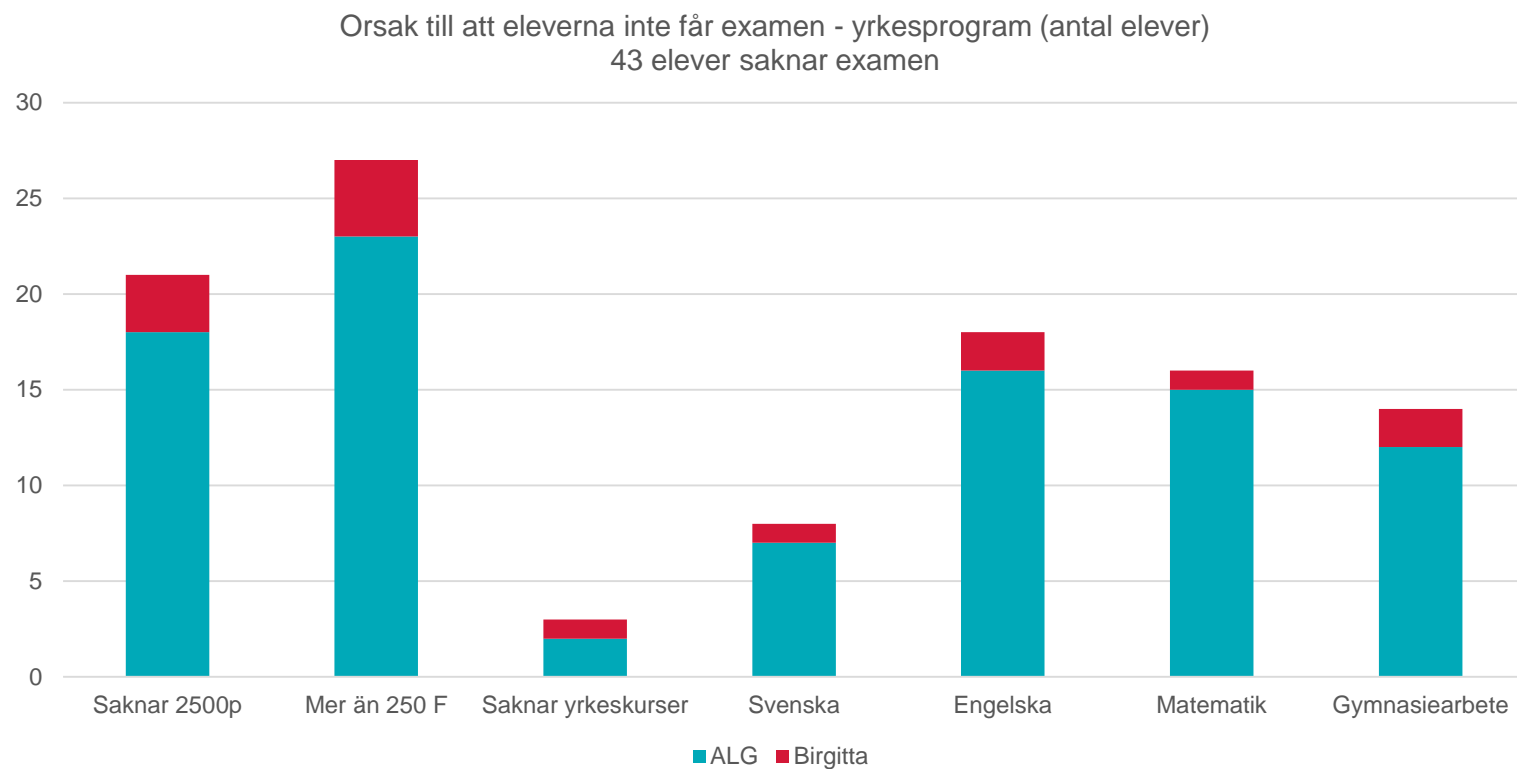

Examensgrad – högskoleförberedande program

Examensgrad - yrkesprogram

Delar som saknas för examen

Delar som saknas för examen

Grundläggande behörighet (andel)

På väg mot examen

F eller streck i obligatoriska kurser för gymnasieexamen

På väg till examen

Elever kvar i gymnasieskolan läsåret 2018/19, **andel** med F eller streck i betygsatta kurser som är obligatoriska för examen på högskoleförberedande program

På väg mot examen

Elever kvar i gymnasieskolan läsåret 2018/19, **andel** med F eller streck i betygsatta kurser som är obligatoriska för examen på yrkesprogram