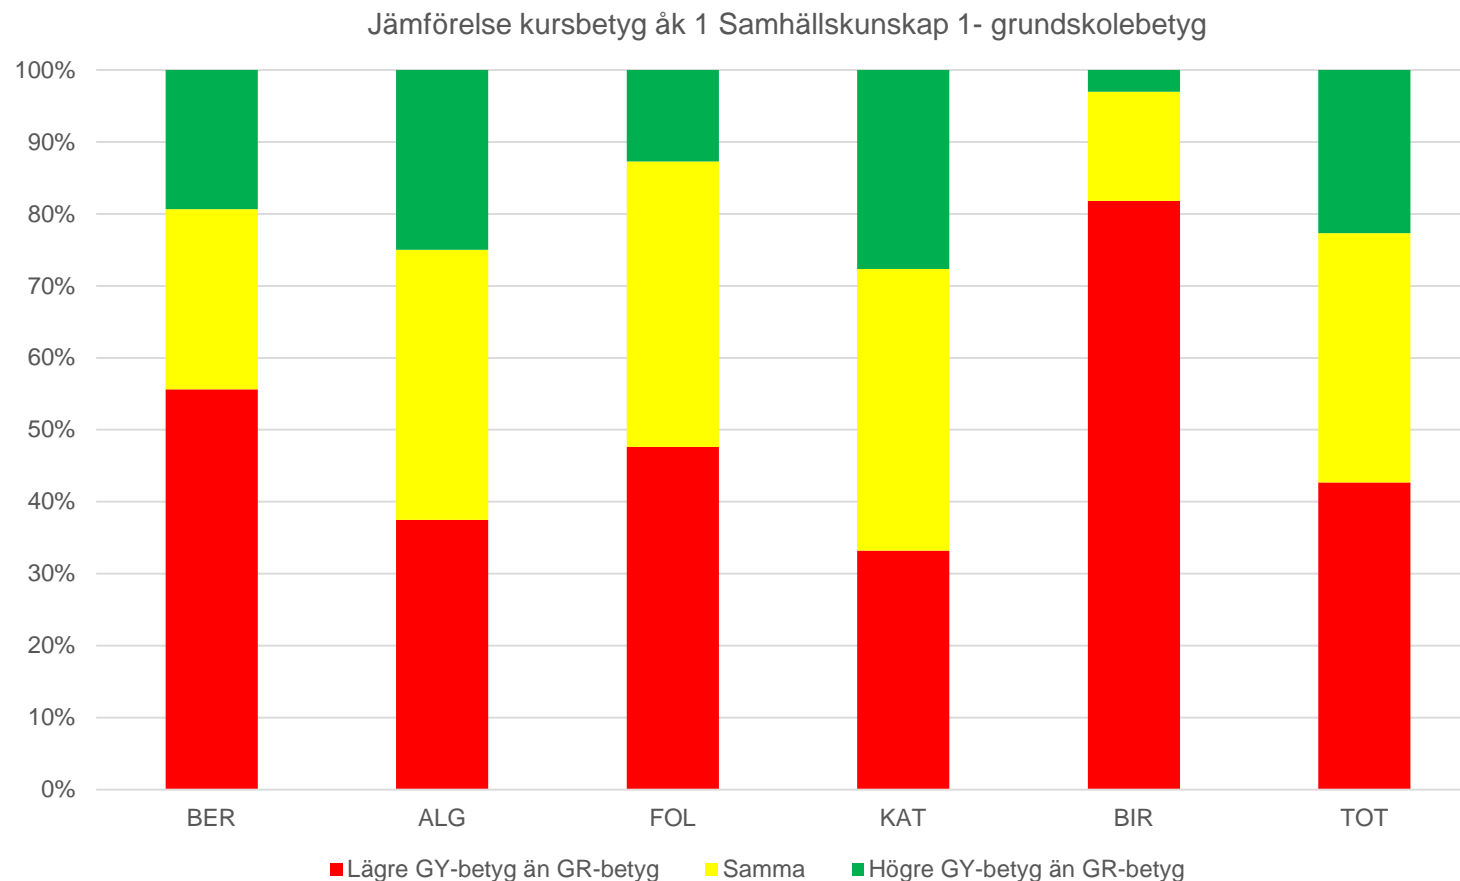

Examensgrad

Examensgrad

Andel elever med examen per program och skola, yrkesprogram

Examensgrad

Examensgrad

Andel elever med examen per program och skola, högskoleförberedande program

Meritpoäng

Meritpoäng

Meritpoäng för elever med examen, per skola och könsuppdelat

Meritpoäng per program

Meritpoäng per program, elever med examen

Jämförelser kursbetyg, grundskolebetyg

Jämförelser kursbetyg, grundskolebetyg, NP-betyg