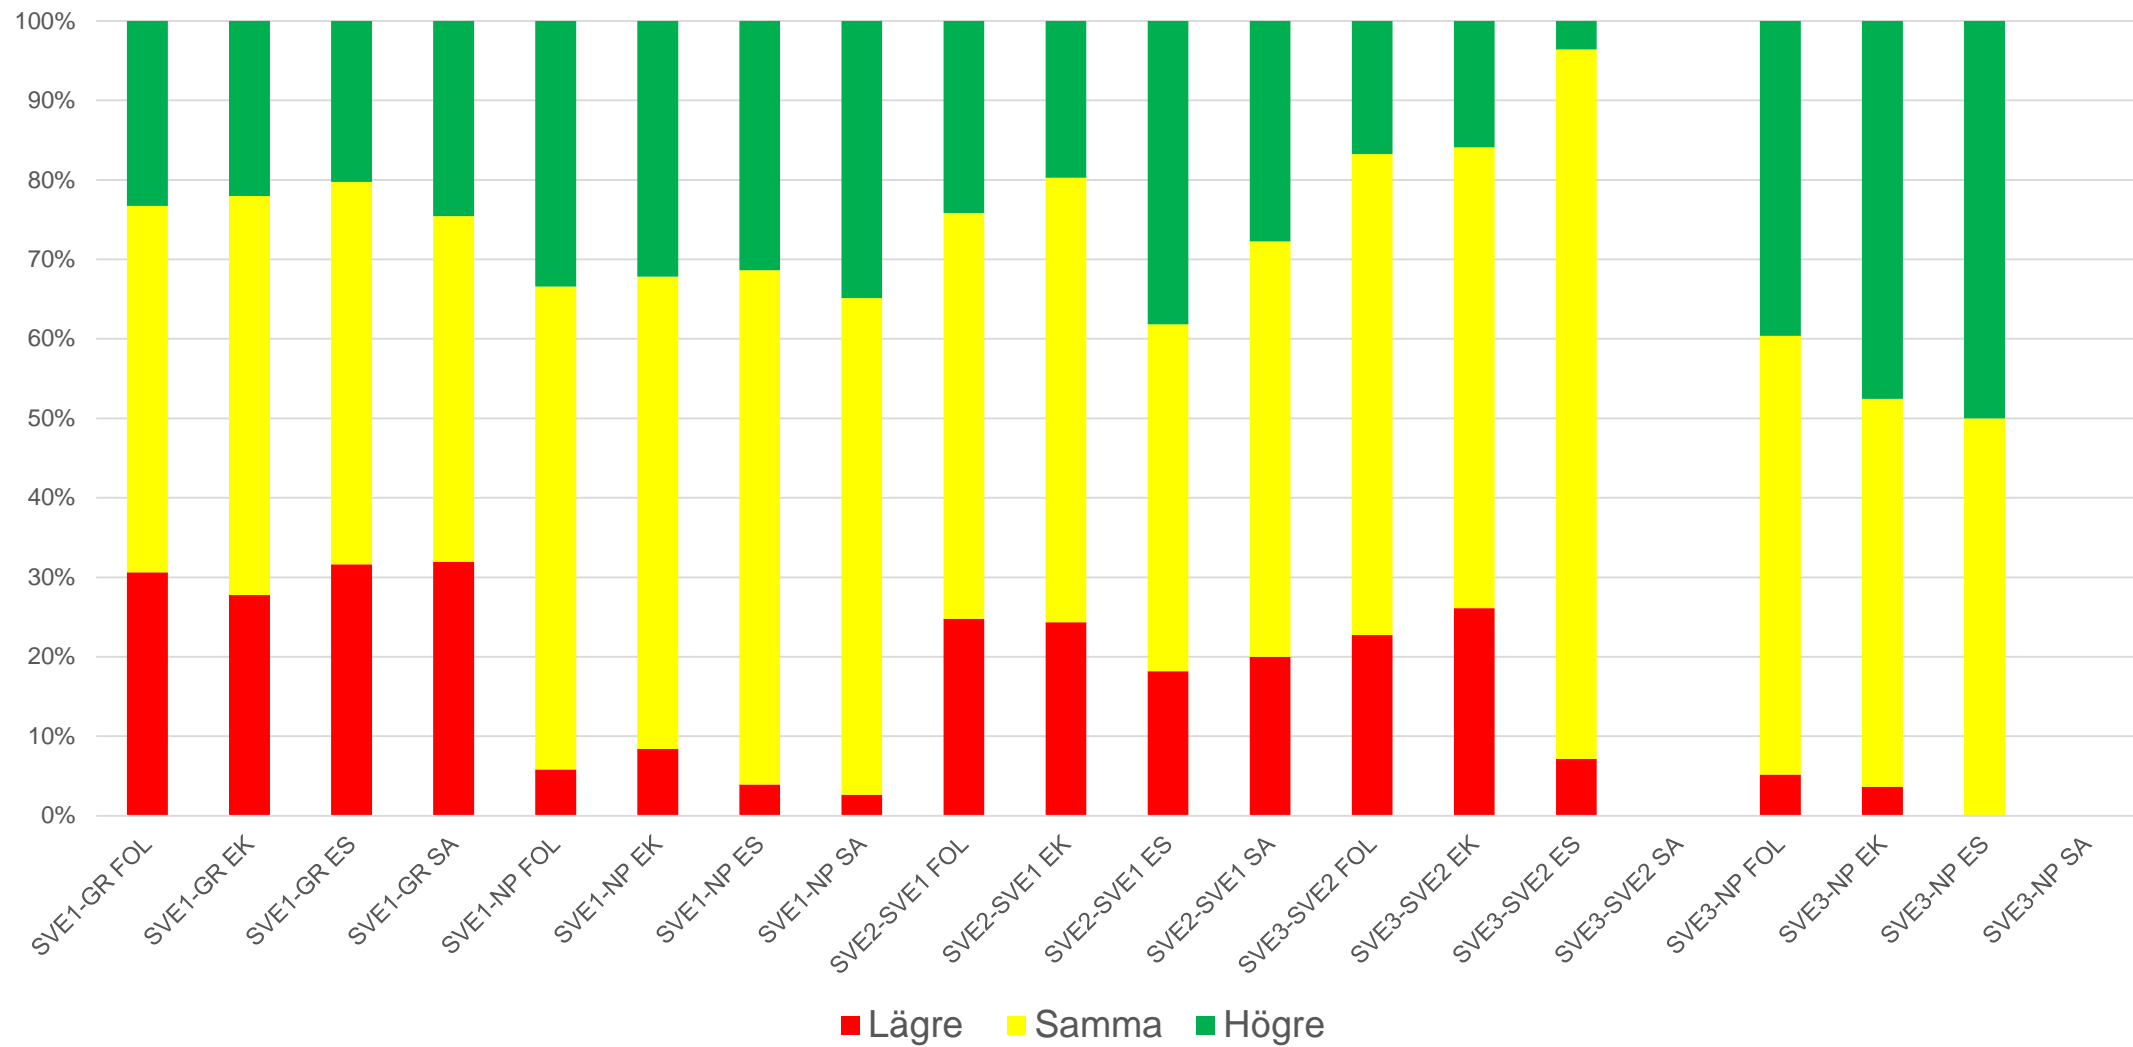

På väg till examen

Elever kvar i gymnasieskolan läsåret 2018/19, **andel** med F eller streck i betygsatta kurser som är obligatoriska för examen på högskoleförberedande program

På väg mot examen

Elever kvar i gymnasieskolan läsåret 2018/19, **andel** med F eller streck i betygsatta kurser som är obligatoriska för examen på yrkesprogram

Jämförelse Matematik, Folkungaskolan

Jämförelser kursbetyg, grundskolebetyg Matematik

Frånvaro

Frånvaro

Frånvaro

Total frånvaro per enhet och årskurs
2015/16 - 2017/18

Relation frånvaro-examen

Relation frånvaro examen högskoleförberedande program