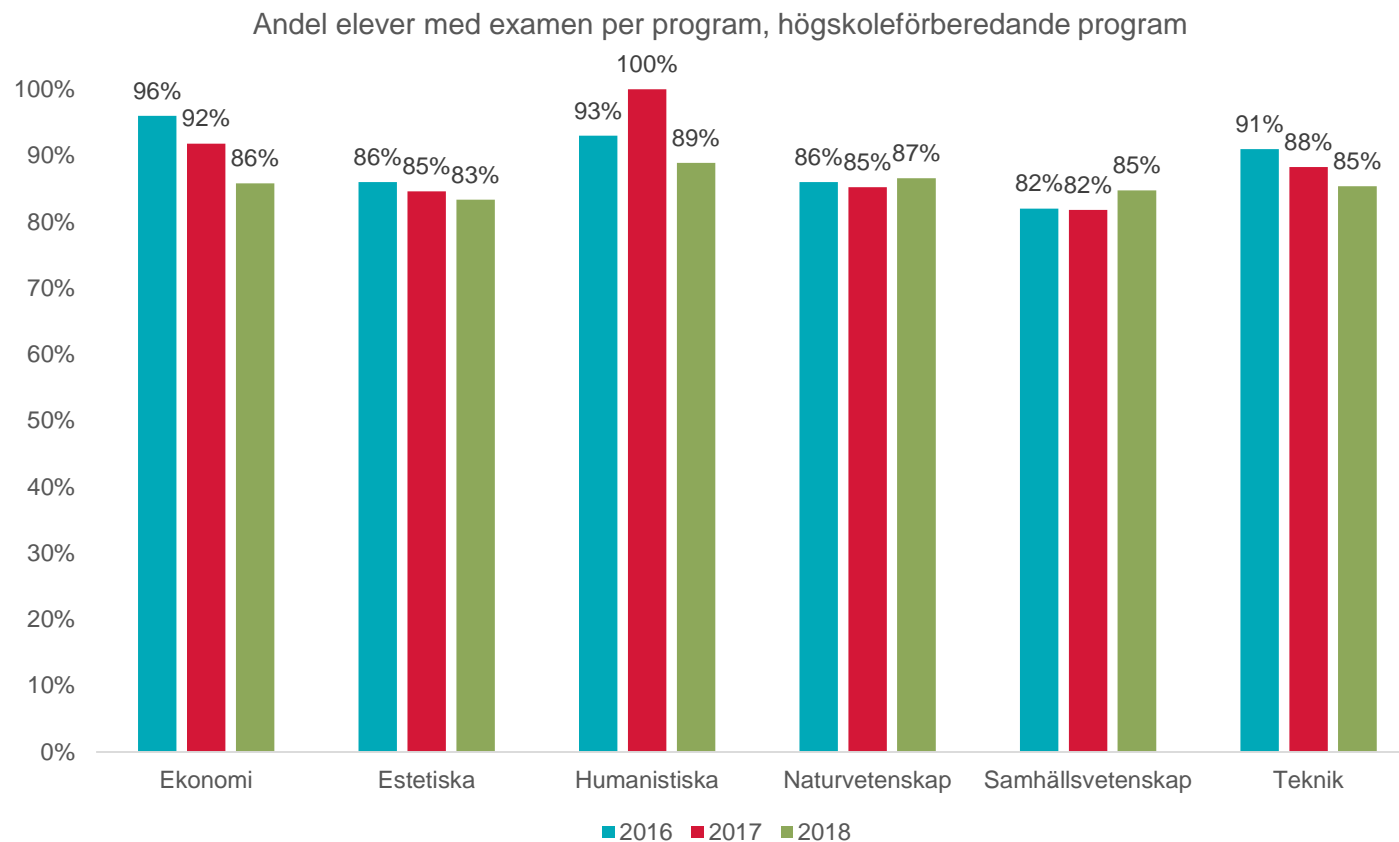

Betygsfördelning nationella program

Betygsfördelning gymnasiesärskolegemensamma ämnen

Betygsfördelning gymnasiesärskolegemensamma ämnen föregående läsår

Extra bilder

Examensgrad – könsuppdelat per programtyp

Examensgrad

Examensgrad

Andel elever med examen per program och skola, yrkesprogram

Examensgrad

Examensgrad

Andel elever med examen per program och skola, högskoleförberedande program

Meritpoäng

Meritpoäng