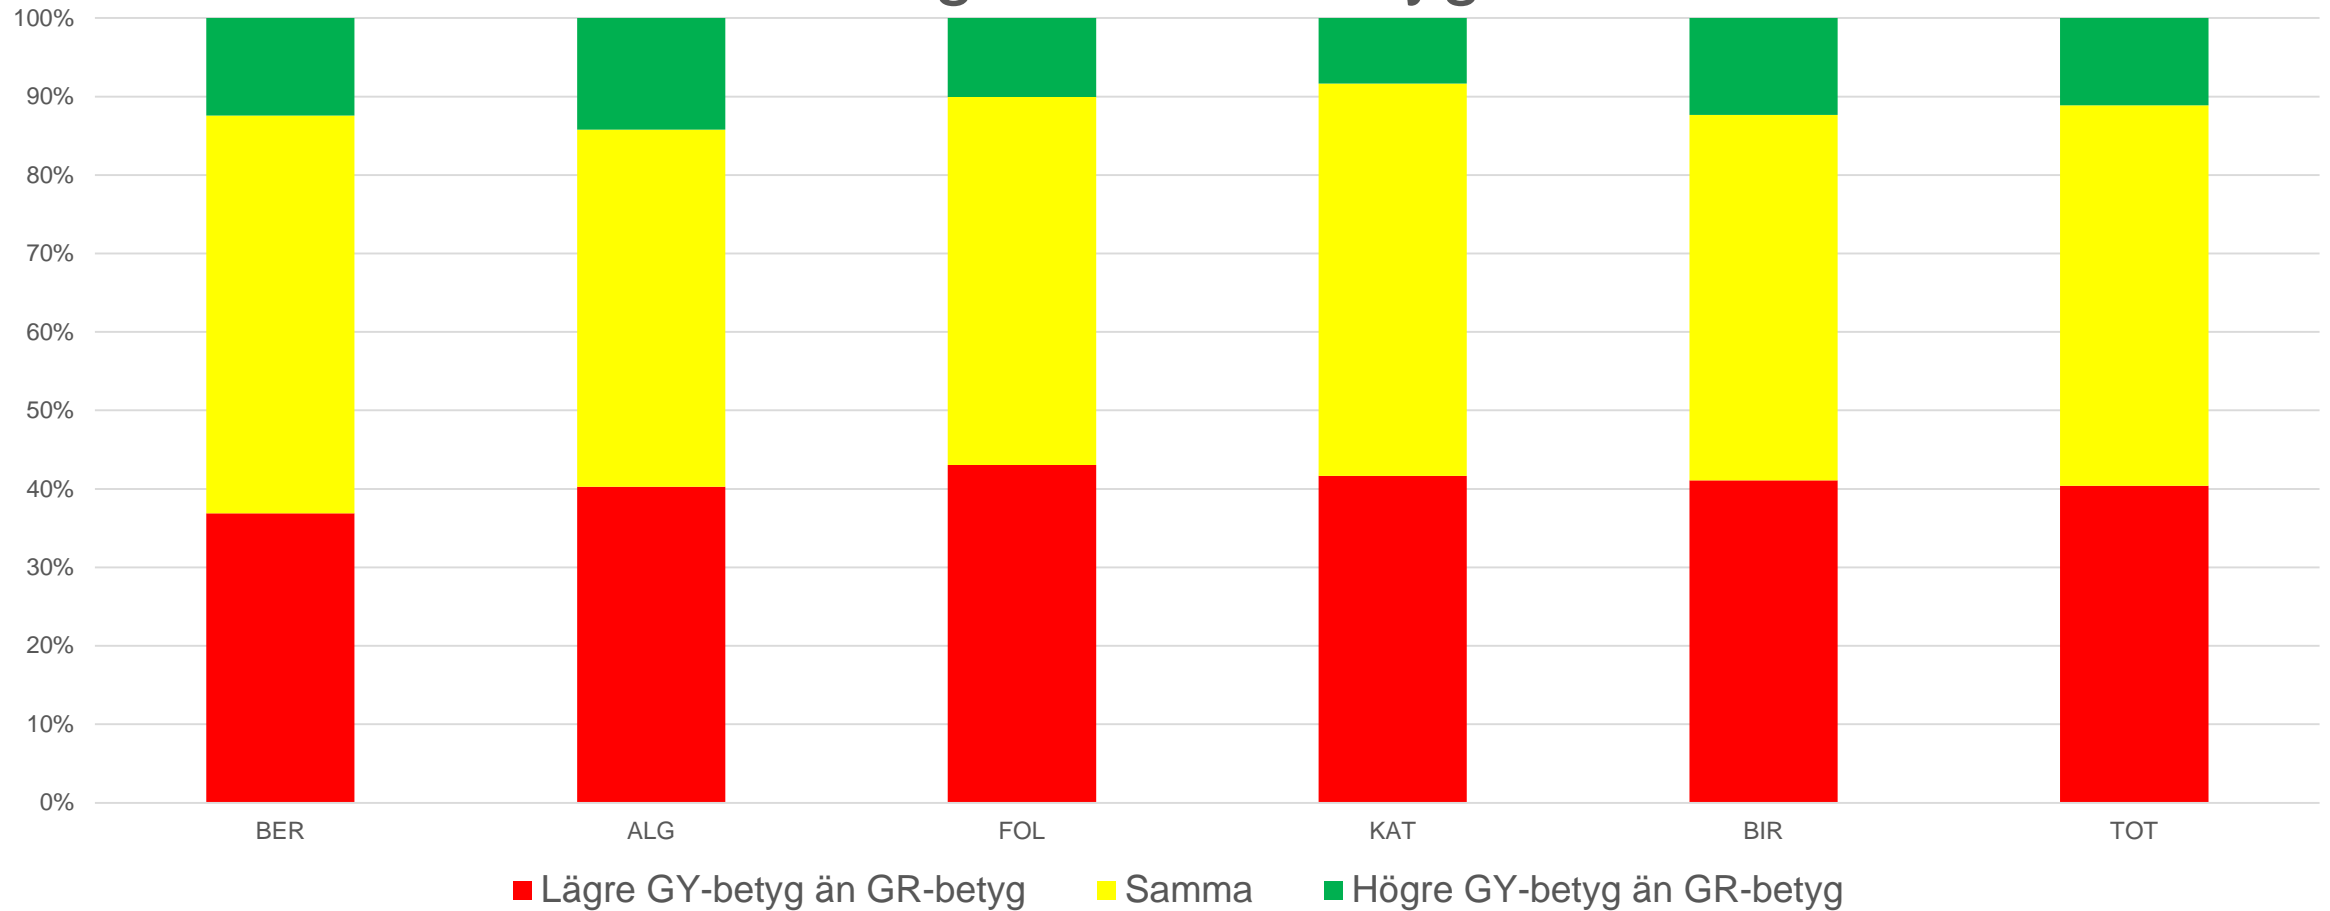

Jämförelse kursbetyg åk 1 Engelska 5 - grundskolebetyg