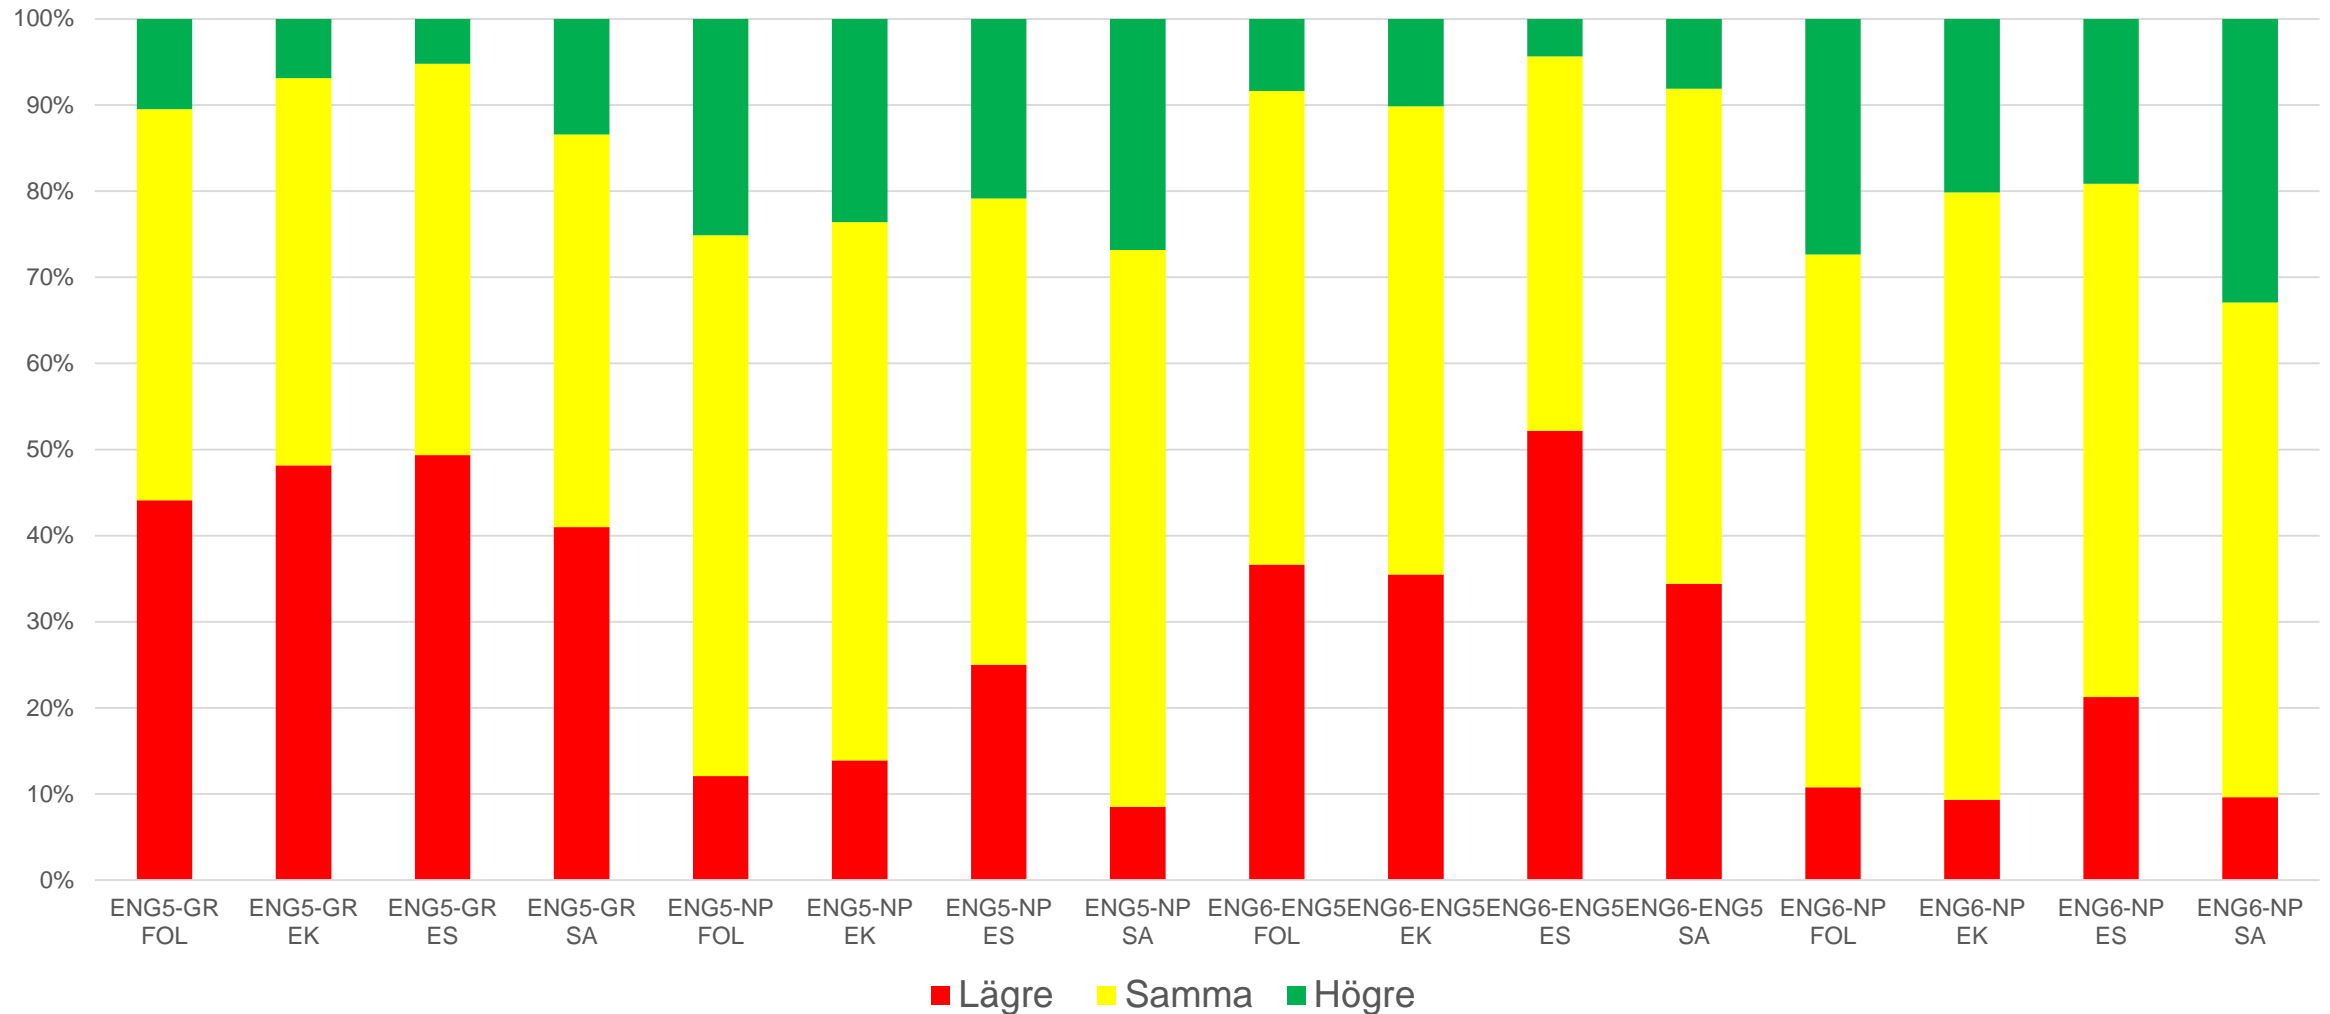

Engelska, Folkungaskolan, åk 1-3