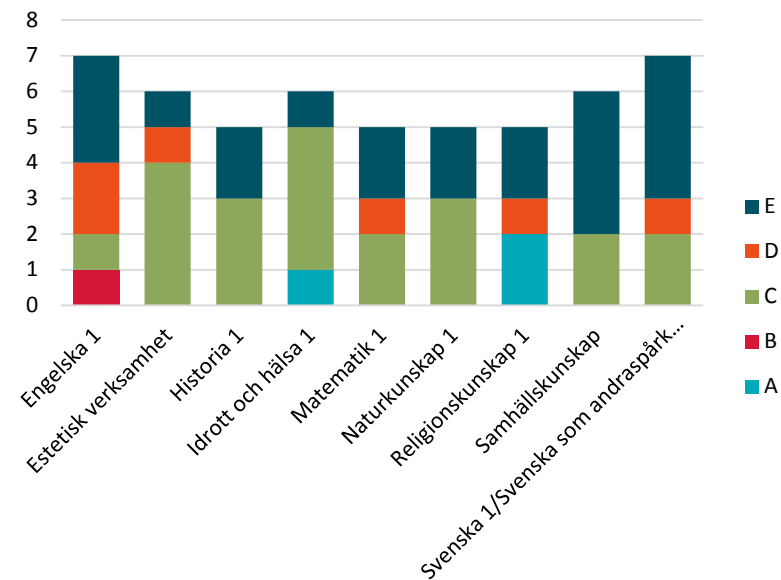

● Genomsnittlig frånvaro elever med examen

● Genomsnittlig frånvaro elever utan examen

Nya elever

Genomsnittligt meritvärde från grundskolan läsåret 2018/19, årskurs 1 per program och skola

Gymnasiesärskolan

Uppföljning resultat gymnasiesärskolan

- Totalt 13 elever lämnade gymnasiesärskolan, sju från nationellt program och sex från det individuella programmet.
- Inga elever på individuellt program har läst kurser på nationellt program
- Inga elever på nationellt program har läst ämnesområden eller kurser inom gymnasieskolan

Betygsfördelning nationella program

Betygsfördelning gymnasiesärskolegemensamma ämnen

Betygsfördelning gymnasiesärskolegemensamma ämnen föregående läsår

Extra bilder

Examensgrad – könsuppdelat per programtyp