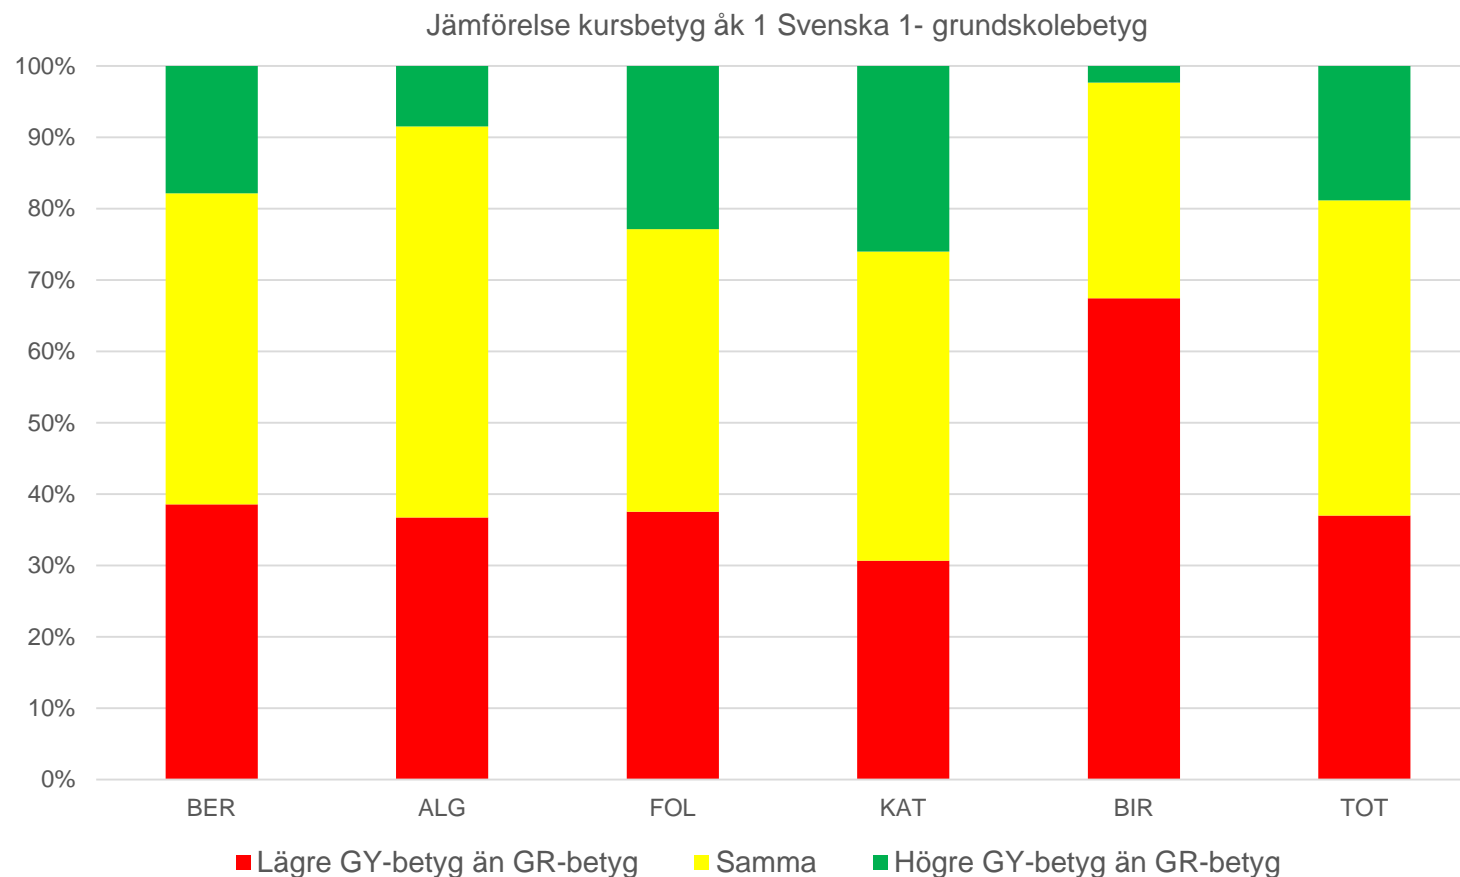

Jämförelser kursbetyg, grundskolebetyg, NP-betyg