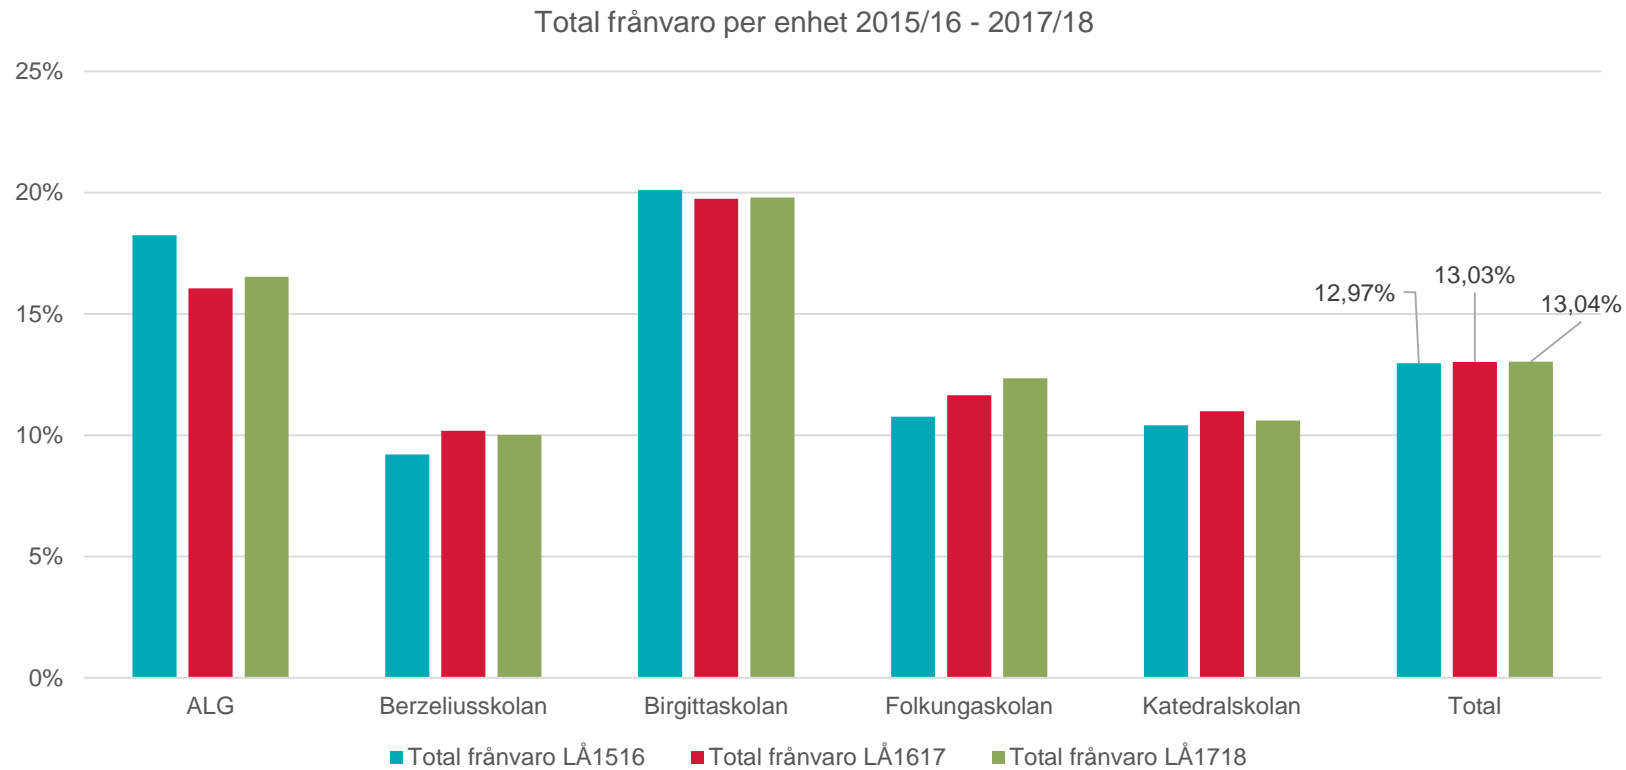

Jämförelse Matematik, Folkungaskolan

Jämförelser kursbetyg, grundskolebetyg Matematik

Frånvaro

Frånvaro

Frånvaro

Total frånvaro per enhet och årskurs
2015/16 - 2017/18

Relation frånvaro-examen

Relation frånvaro examen högskoleförberedande program