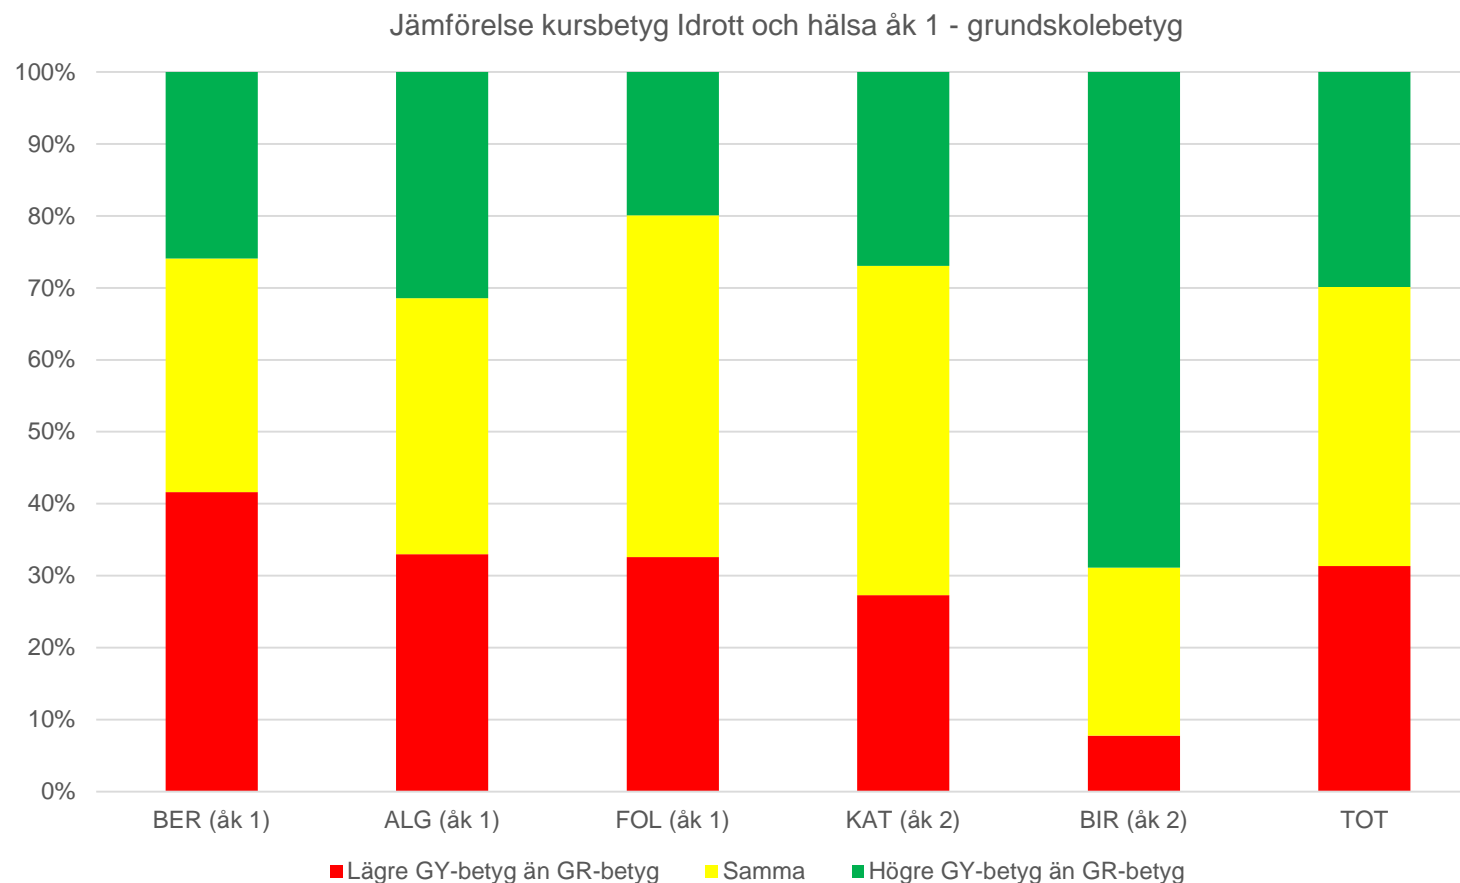

Examensgrad

Examensgrad

Andel elever med examen per program och skola, yrkesprogram

Examensgrad

Examensgrad

Andel elever med examen per program och skola, högskoleförberedande program

Meritpoäng

Meritpoäng

Meritpoäng för elever med examen, per skola och könsuppdelat

Meritpoäng per program

Meritpoäng per program, elever med examen

Jämförelser kursbetyg, grundskolebetyg

Jämförelser kursbetyg, grundskolebetyg, NP-betyg

Frånvaro