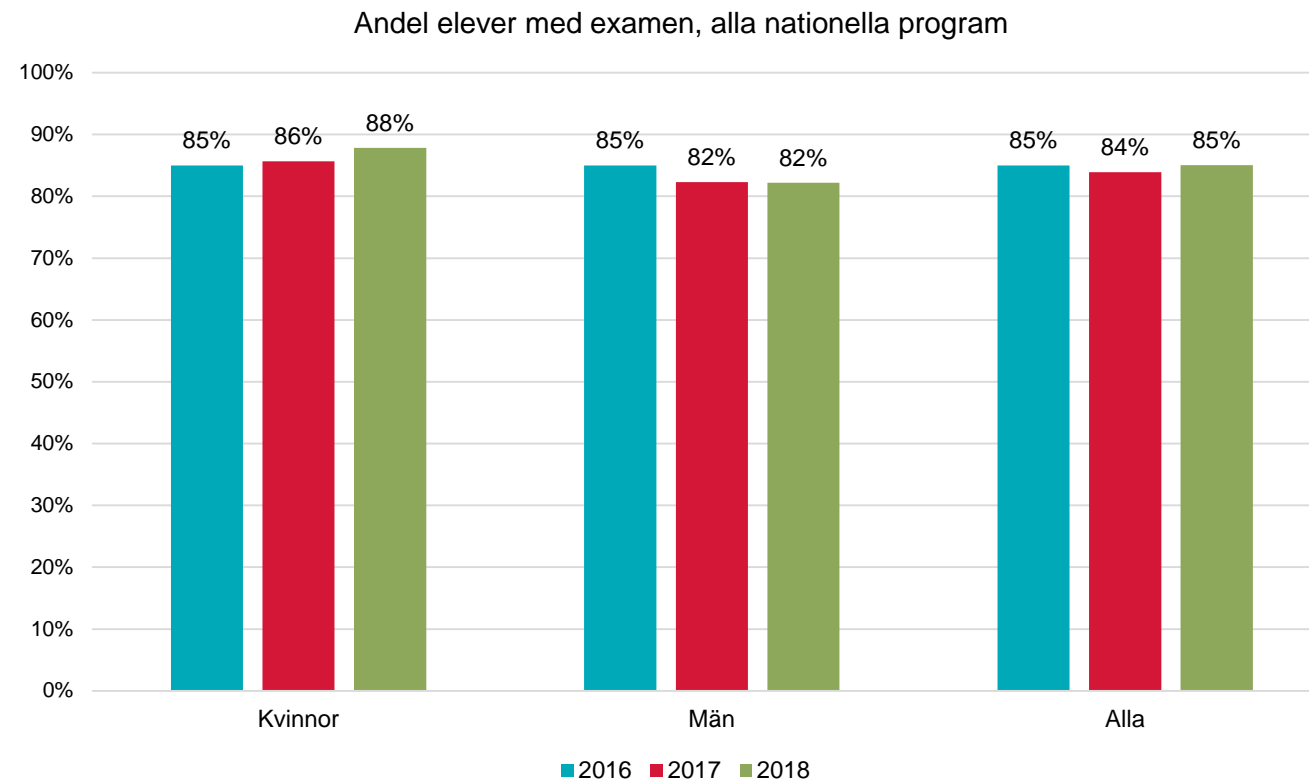

Resultat

Gymnasieskolan och gymnasiesärskolan
Läsåret 2017/18

Examen

Uppföljning examen elever i avgångsklasserna läsåret 17/18

1 049 elever lämnade de kommunala gymnasieskolornas nationella program med examen eller studiebevis i juni 2018, 890 av dessa fick examen.