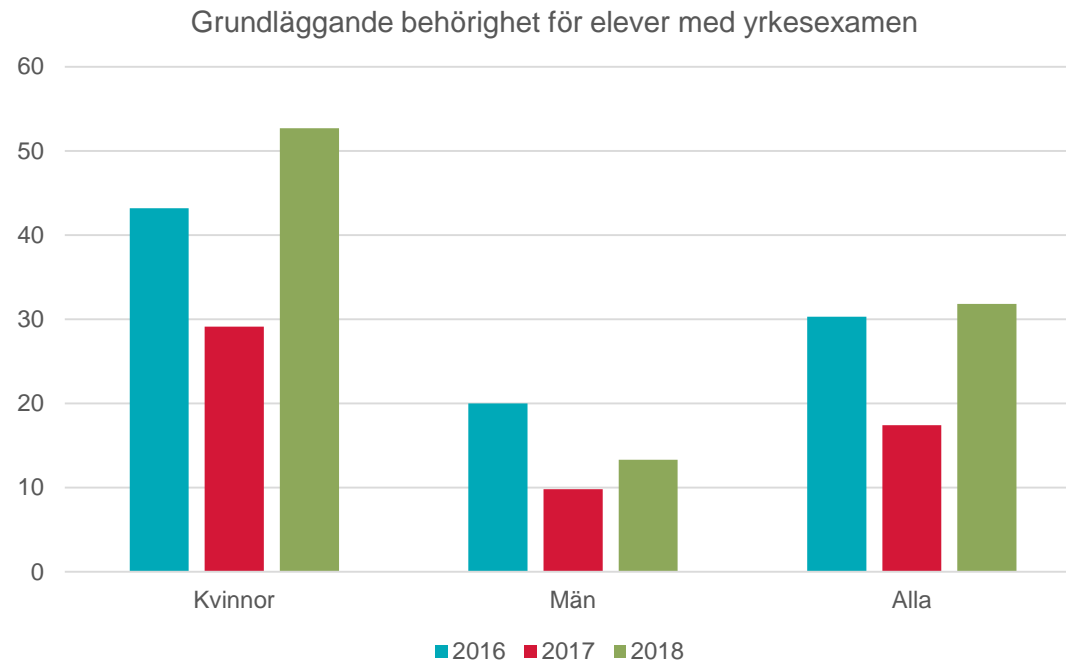

Grundläggande behörighet (andel)