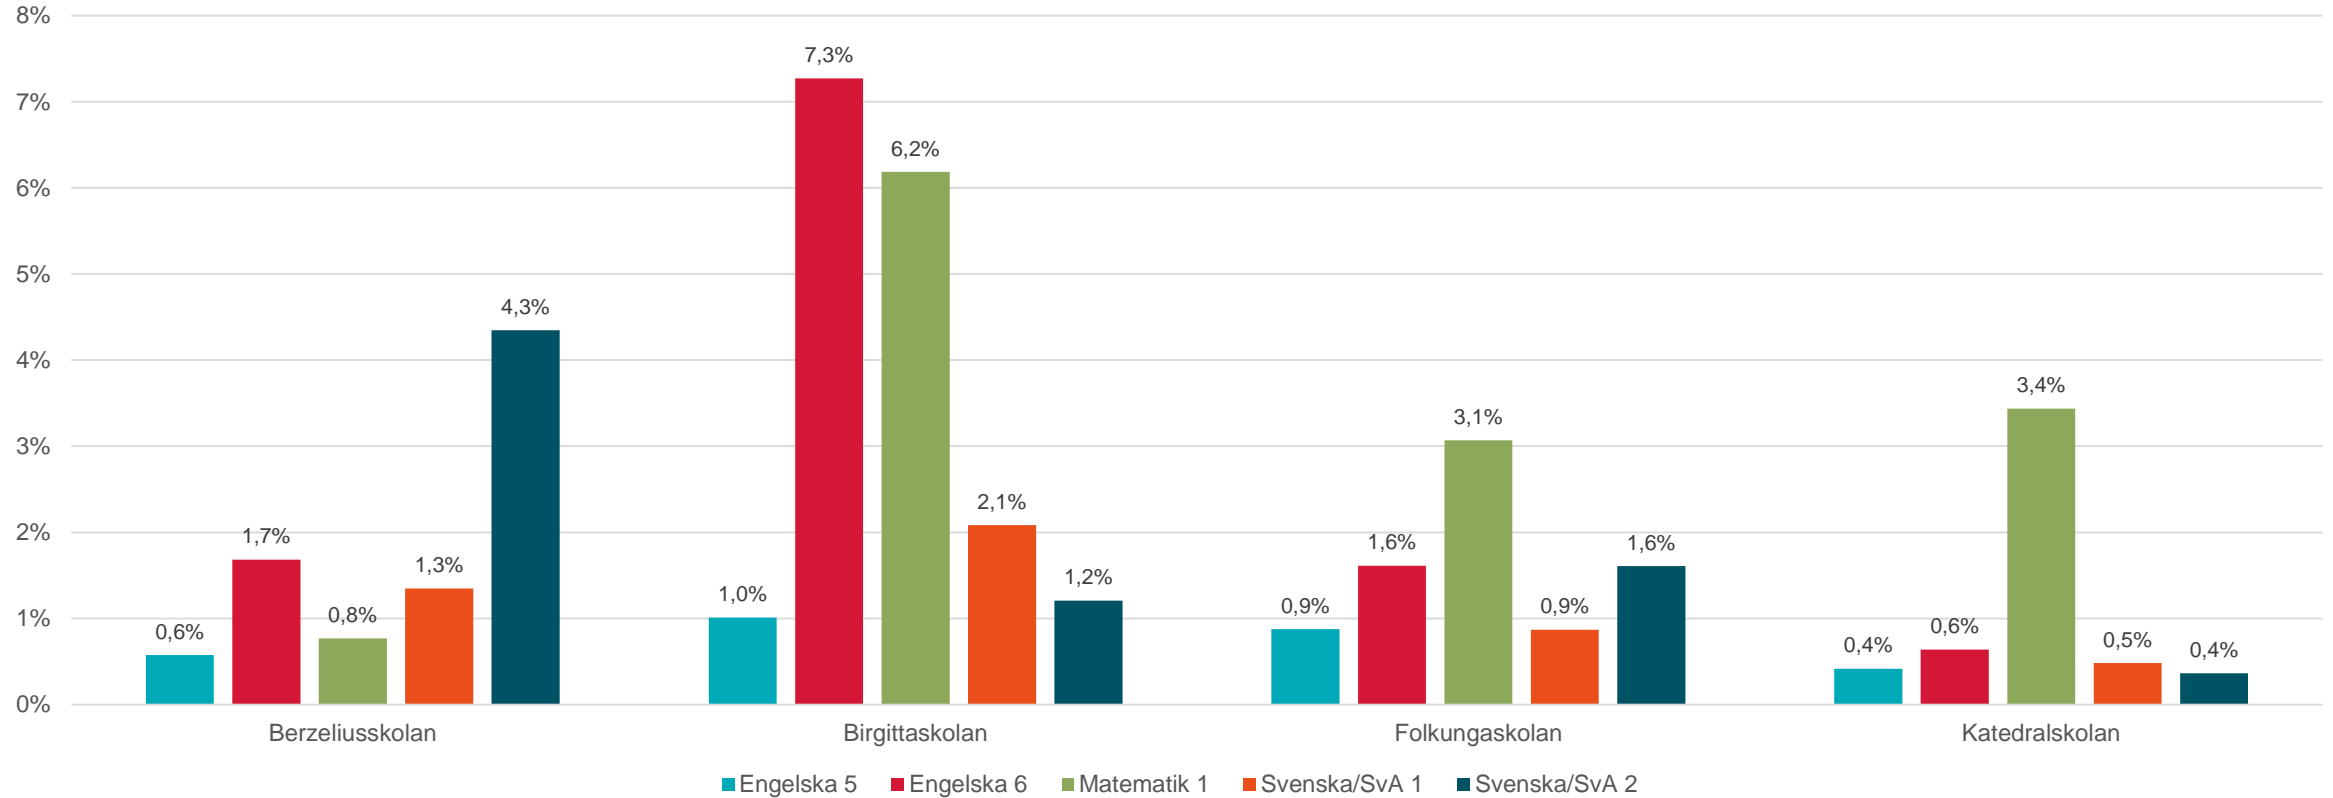

Examensgrad – högskoleförberedande program

Examensgrad - yrkesprogram

Delar som saknas för examen

Delar som saknas för examen

Grundläggande behörighet (andel)

På väg mot examen

F eller streck i obligatoriska kurser för gymnasieexamen

På väg till examen

Elever kvar i gymnasieskolan läsåret 2018/19, **andel** med F eller streck i betygsatta kurser som är obligatoriska för examen på högskoleförberedande program

På väg mot examen

Elever kvar i gymnasieskolan läsåret 2018/19, **andel** med F eller streck i betygsatta kurser som är obligatoriska för examen på yrkesprogram