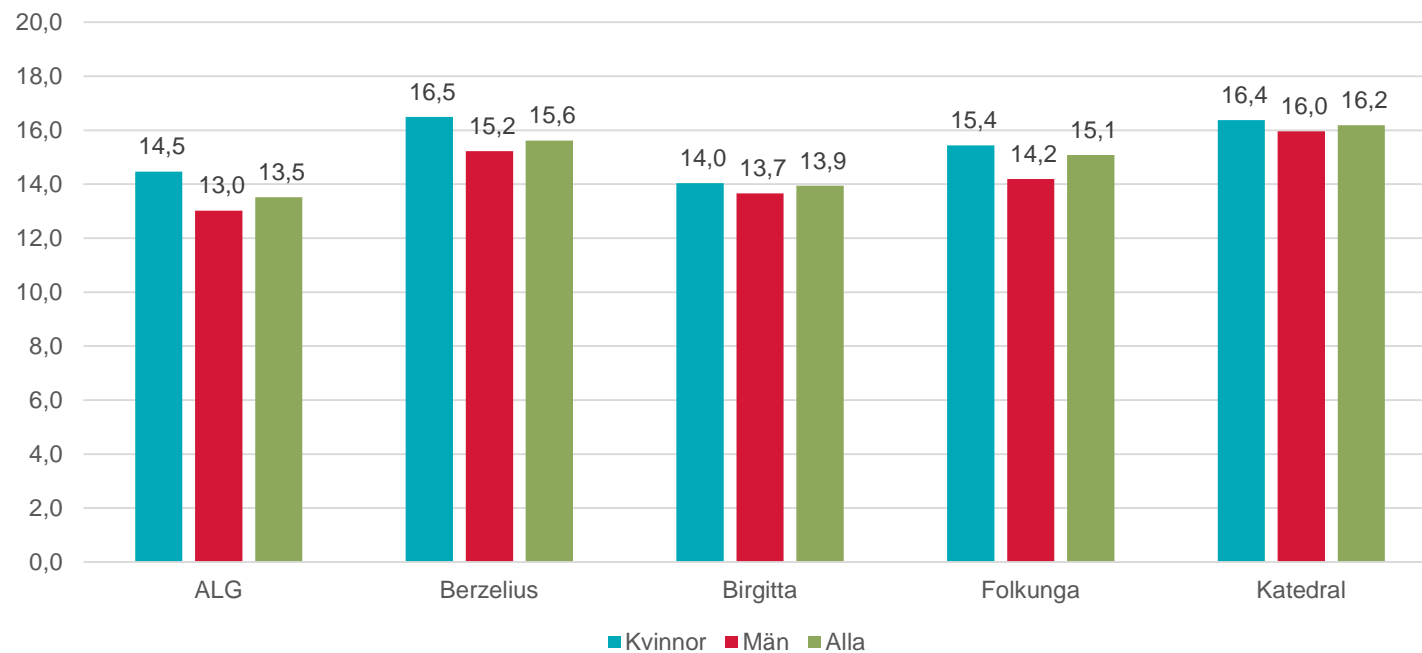

Meritpoäng

Meritpoäng för elever med examen, per skola och könsuppdelat