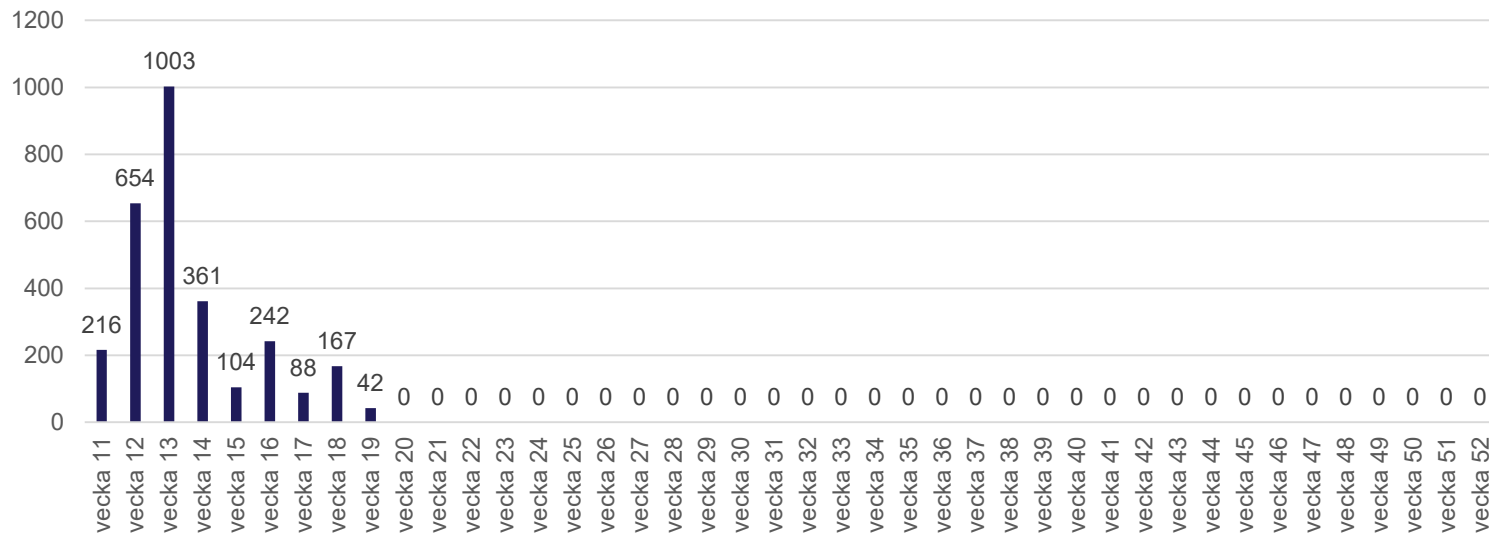

# Varsel och uppsägningar

Vecka 11 – vecka 19

20200309 – 20200510

## Totalt antal varsel per vecka