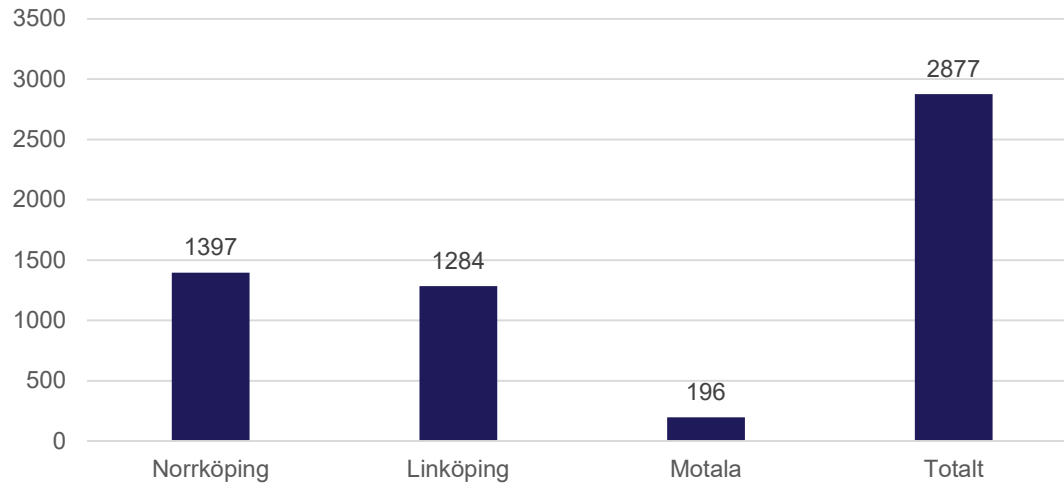

# Varsel och uppsägningar

Vecka 11 – vecka 19

20200309 – 20200510

## Totalt antal varsel per vecka

## Varsel per vecka och ort ( omhändertagande kontor )