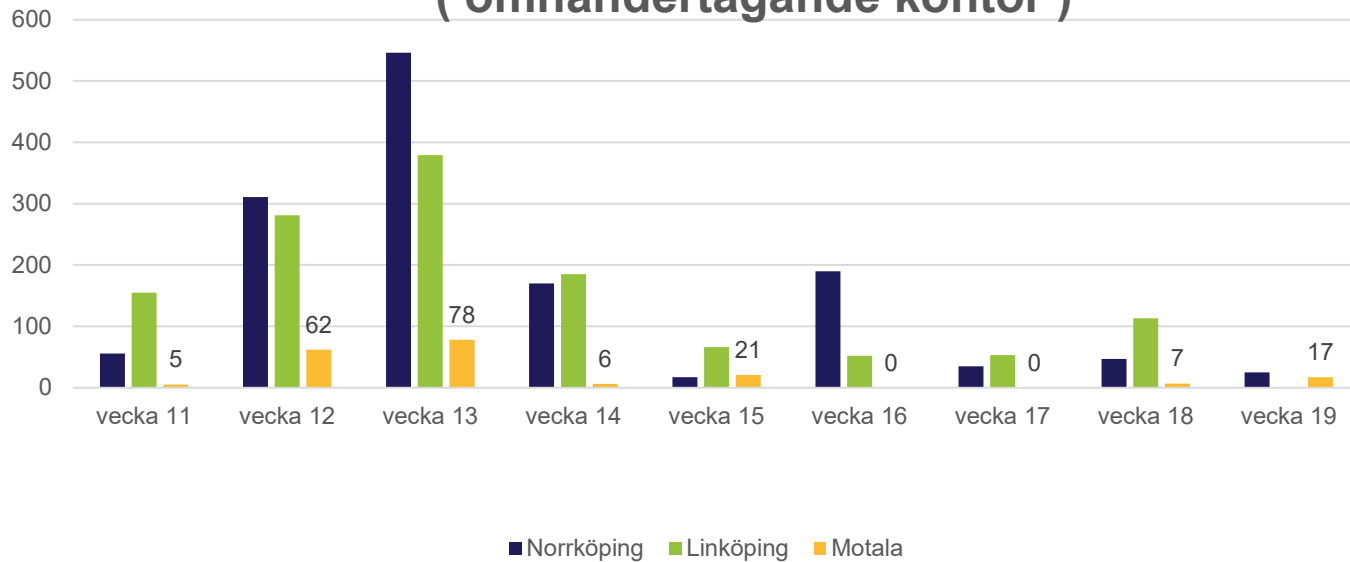

Varsel per vecka och ort (omhändertagande kontor)